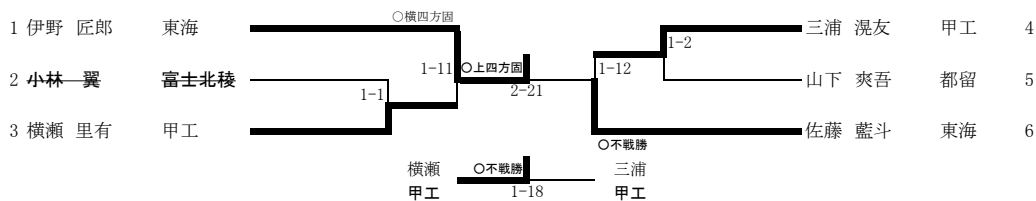

男子

令和6年度
第2回関東高等学校選抜柔道大会
兼 新人大会柔道競技(個人体重別試合)大会

開催日 令和6年9月28日(土)
場所 小瀬武道館 第2武道場

男子
-60kg

-66kg

-73kg

-81kg

-90kg