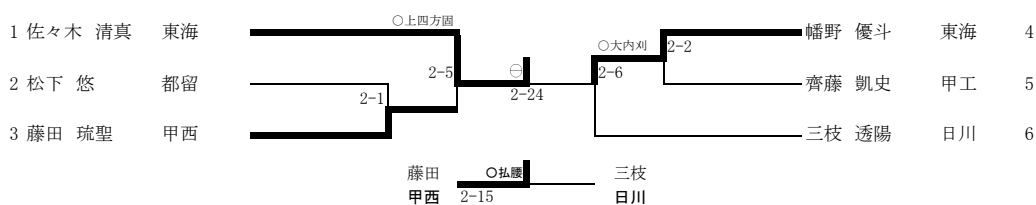

男子

令和6年度
第2回関東高等学校選抜柔道大会
兼 新人大会柔道競技(個人体重別試合)大会

開催日 令和6年9月28日(土)
場所 小瀬武道館 第2武道場

男子
-60kg

-66kg

-73kg

-81kg

-90kg