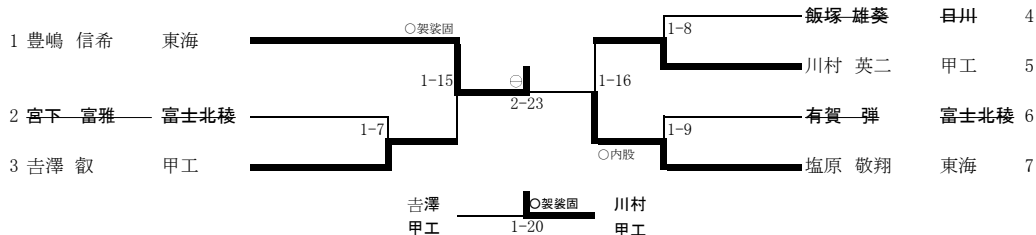

男子

令和6年度
第2回関東高等学校選抜柔道大会
兼 新人大会柔道競技(個人体重別試合)大会

開催日 令和6年9月28日(土)
場所 小瀬武道館 第2武道場

男子
-60kg

-66kg

-73kg

-81kg

-90kg