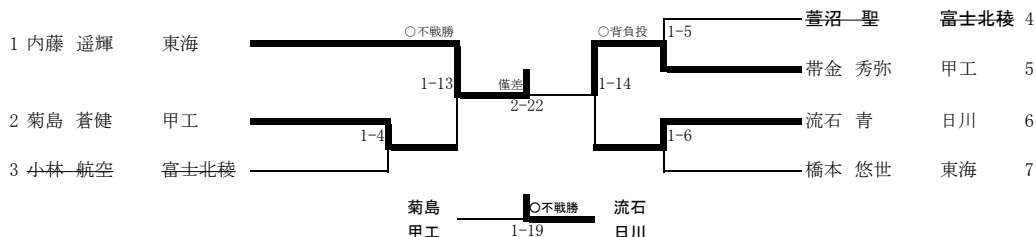

男子

令和6年度
第2回関東高等学校選抜柔道大会
兼 新人大会柔道競技(個人体重別試合)大会

開催日 令和6年9月28日(土)
場所 小瀬武道館 第2武道場

男子
-60kg

-66kg

-73kg

-81kg

-90kg