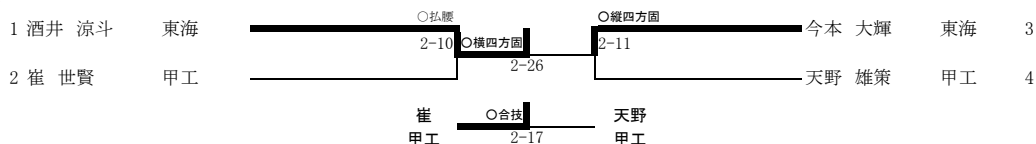

男子

令和6年度
第2回関東高等学校選抜柔道大会
兼 新人大会柔道競技(個人体重別試合)大会

開催日 令和6年9月28日(土)
場所 小瀬武道館 第2武道場

男子
-60kg

-66kg

-73kg

-81kg

-90kg

-100kg

+100kg