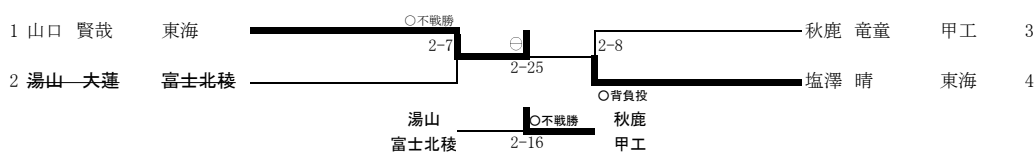

男子

令和6年度
第2回関東高等学校選抜柔道大会
兼 新人大会柔道競技(個人体重別試合)大会

開催日 令和6年9月28日(土)
場所 小瀬武道館 第2武道場

男子
-60kg

-66kg

-73kg

-81kg

-90kg