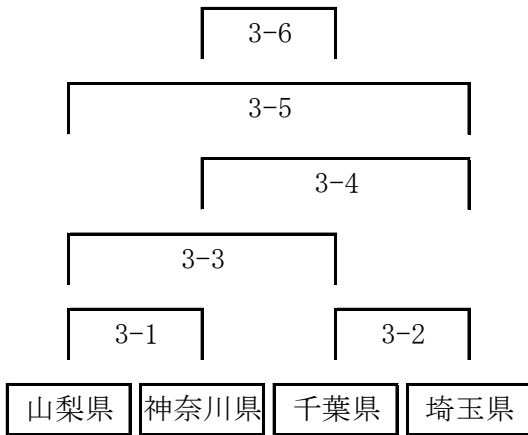

# 大会結果【女子】

## 1) リーグ戦

### Aブロック 第3試合場

	山梨	神奈川	千葉	埼玉	勝数	引分	負数	順位
山梨		○ 2-2 内容	1-1 ×	1-1 ×	1	2	0	1
神奈川	△ 2-2		○ 2-2 内容	△ 0-1	1	0	2	4
千葉	×	△ 2-2		○ 3-0	1	1	1	2
埼玉	×	○ 1-0	△ 0-3		1	1	1	3