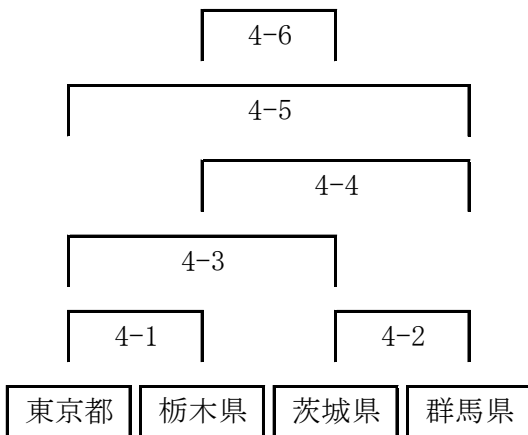

Bブロック 第4試合場

	東京	栃木	茨城	群馬	勝数	引分	負数	順位
東京		○ 4-0	○ 5-0	○ 5-0	3	0	0	1
栃木	△ 0-4		○ 2-0	×	1	1	1	2
茨城	△ 0-5	△ 0-2		○ 2-1	1	0	2	3
群馬	△ 0-5	×	△ 1-2		0	1	2	4

2) リーグ戦の結果による試合

本大会出場決定戦①

3-7 Aブロック第2位 (千葉) 3-1 (茨城) Bブロック第3位

本大会出場決定戦②

4-7 Bブロック第2位 (栃木) 0-2 (埼玉) Aブロック第3位

本大会出場決定戦③

3-8 出場決定戦①敗者 (茨城) 2-3 (栃木) 出場決定戦②敗者

通過都県 1. 山梨   1. 東京   3. 千葉   3. 埼玉   5. 栃木