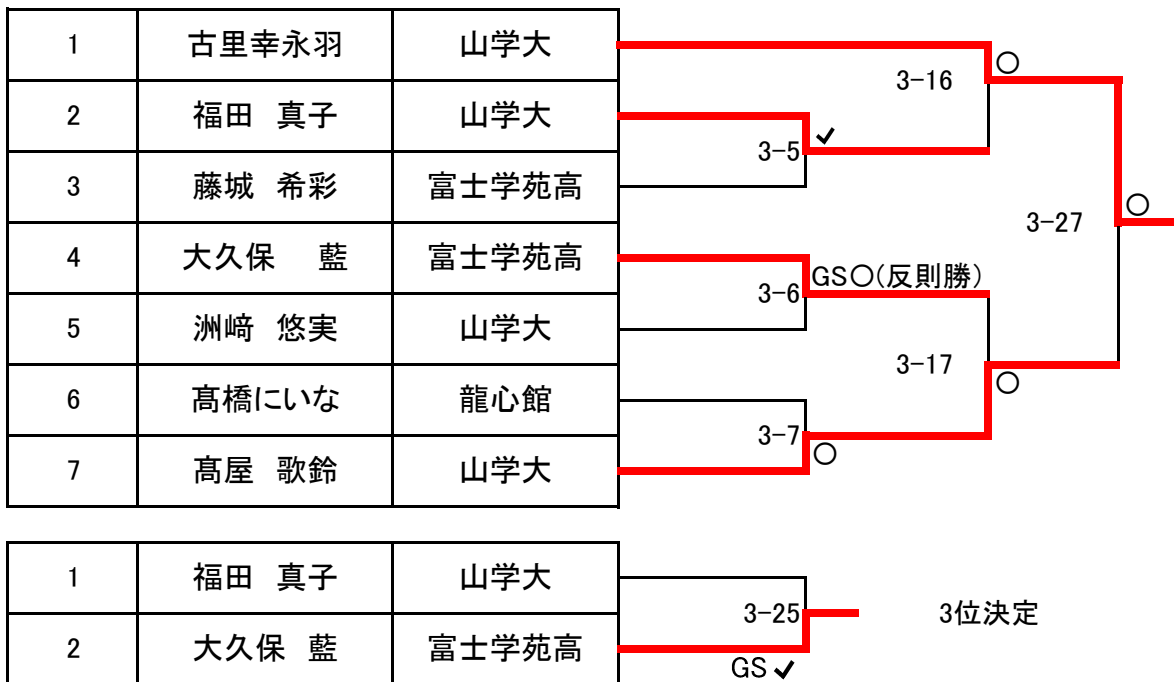

女子 -52kg級

第3試合場

	階級	名前	所属	段位
1	-52kg級	大久保 藍	富士学苑高	初
2	-52kg級	藤城 希彩	富士学苑高	初
3	-52kg級	高橋にいな	龍心館	初
4	-52kg級	古里幸永羽	山学大	二
5	-52kg級	高屋 歌鈴	山学大	二
6	-52kg級	洲崎 悠実	山学大	二
7	-52kg級	福田 真子	山学大	初