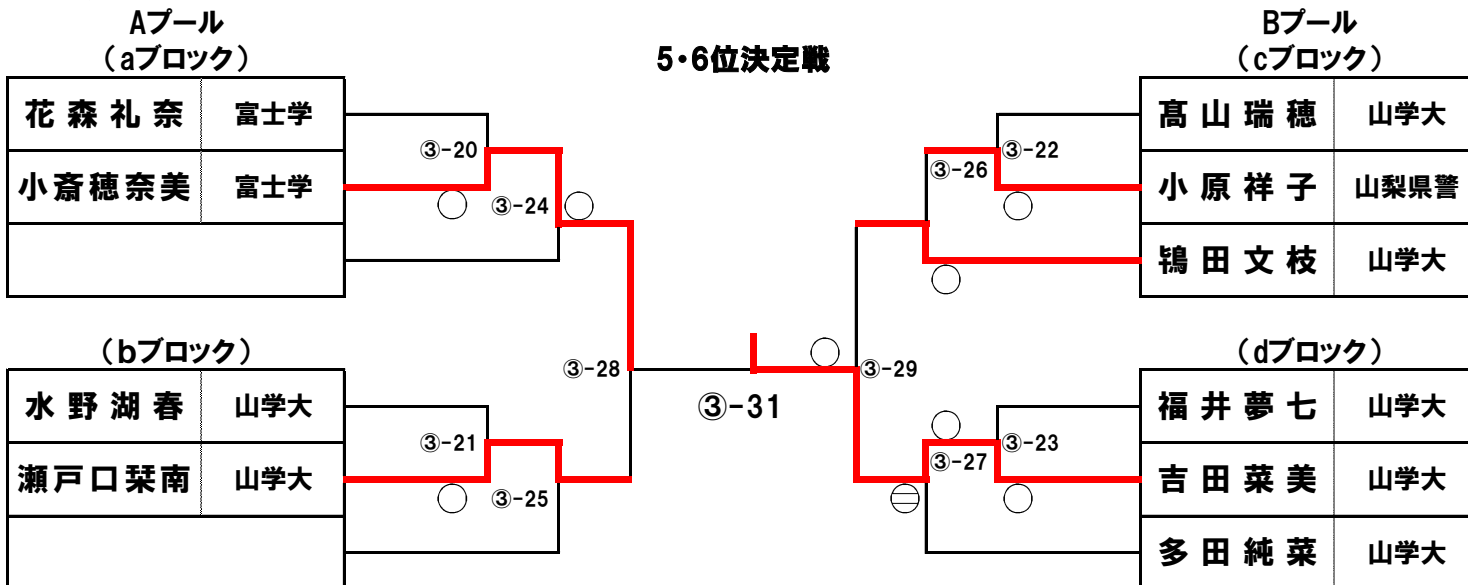

# 山梨県女子柔道選手権大会 兼 令和2年関東女子柔道選手権大会県予選

## 【第三試合場】

### 女子3位決定戦 (各プールの最終戦に敗退した選手)

### 女子敗者復活戦 (準決勝進出者に敗退した選手による敗者復活戦)