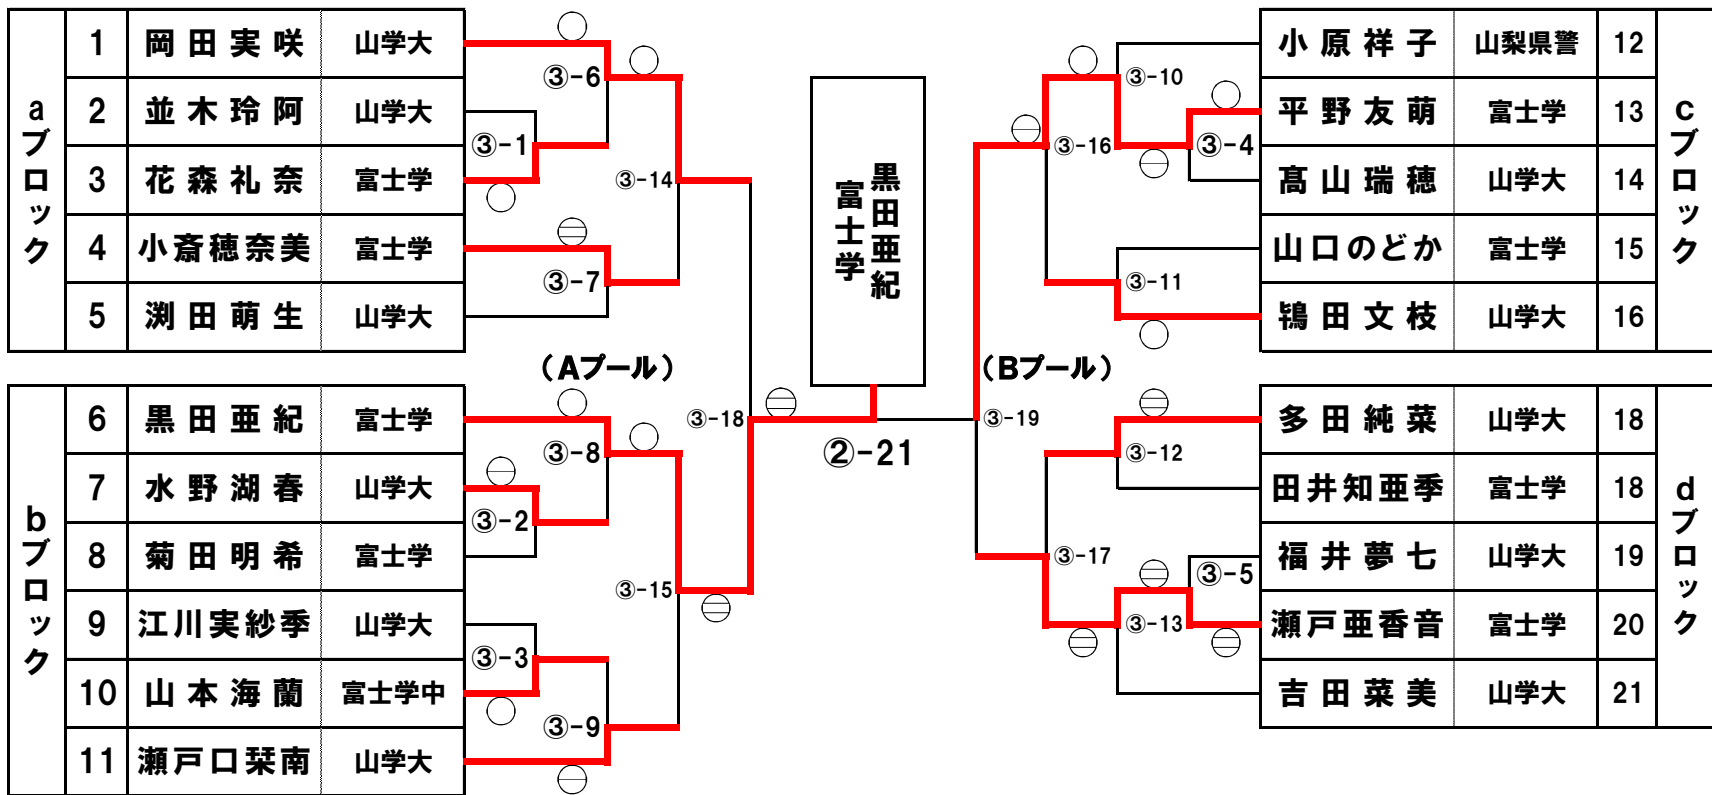

# 山梨県女子柔道選手権大会 兼 令和2年関東女子柔道選手権大会県予選

## 【第三試合場】

### 女子敗者復活戦 (準決勝進出者に敗退した選手による敗者復活戦)

### 順位決定戦(勝者は補欠①) (各プールの敗者復活最終戦に敗退した選手)