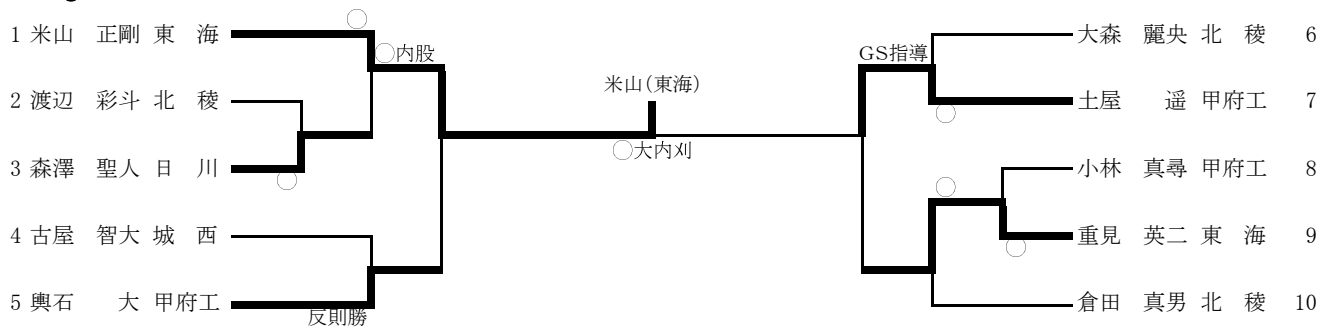

-90kg級

-100kg級

100kg超級

女子個人試合

-48kg級

	米川(富学)	西ノ内(富学)	藤城(富学)	鈴木(富学)	宮下(河口湖)	勝	負	順位
米川(富学)		GS指導	○	○	○	4	0	1
西ノ内(富学)	△		△	○	○	2	2	3
藤城(富学)	△	GS反則勝		○	○	3	1	2
鈴木(富学)	△	△	△		○	1	3	4
宮下(河口湖)	△	△	△	△		0	4	5

米川 藍
西ノ内 智優
藤城 希彩
鈴木 そら
宮下 千穂里