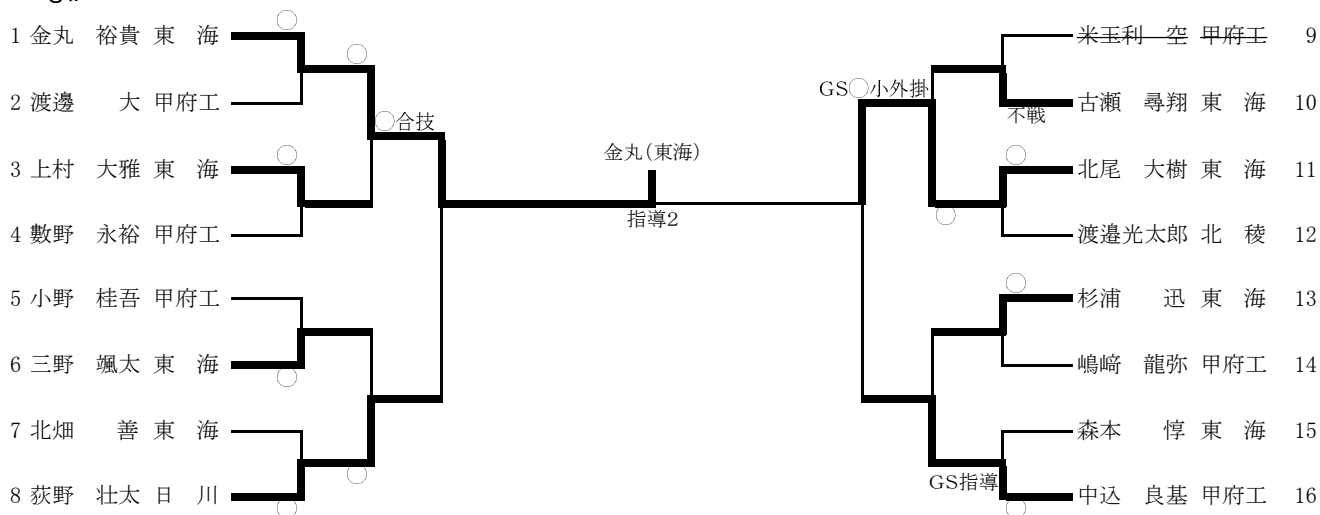

令和元年度 第68回 全国高等学校総合体育大会県予選(個人)

開催日 令和元年6月15日(土)

場所 小瀬武道館 第二武道場

男子個人試合

-60kg級

-66kg級

-73kg級

-81kg級

-90kg級

-100kg級

100kg超級

女子個人試合

-48kg級

	米川(富学)	西ノ内(富学)	藤城(富学)	鈴木(富学)	宮下(河口湖)	勝	負	順位
米川(富学)		GS指導	○	○	○	4	0	1
西ノ内(富学)	△		△	○	○	2	2	3
藤城(富学)	△	GS反則勝		○	○	3	1	2
鈴木(富学)	△	△	△		○	1	3	4
宮下(河口湖)	△	△	△	△		0	4	5

米川 藍
西ノ内 智優
藤城 希彩
鈴木 そら
宮下 千穂里