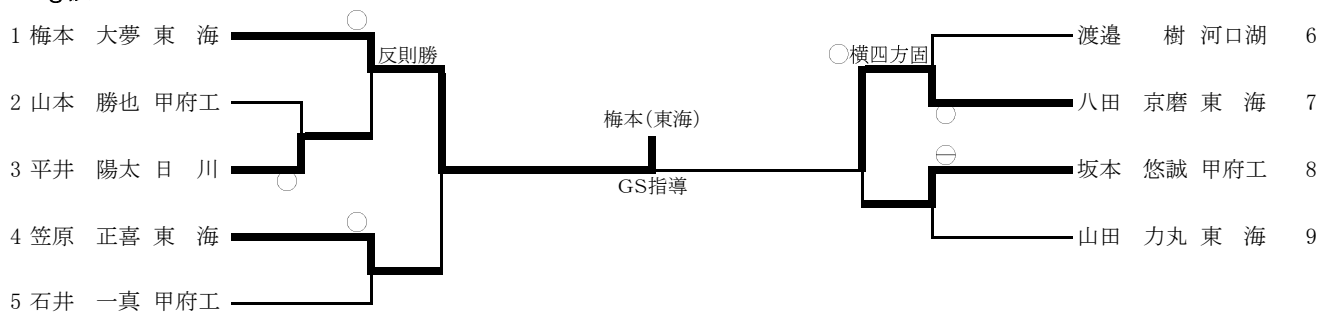

-90kg級

-100kg級

100kg超級

女子個人試合

-48kg級

	米川(富学)	西ノ内(富学)	藤城(富学)	鈴木(富学)	宮下(河口湖)	勝	負	順位
米川(富学)		GS指導	○	○	○	4	0	1
西ノ内(富学)	△		△	○	○	2	2	3
藤城(富学)	△	GS反則勝		○	○	3	1	2
鈴木(富学)	△	△	△		○	1	3	4
宮下(河口湖)	△	△	△	△		0	4	5

米川 藍
西ノ内 智優
藤城 希彩
鈴木 そら
宮下 千穂里