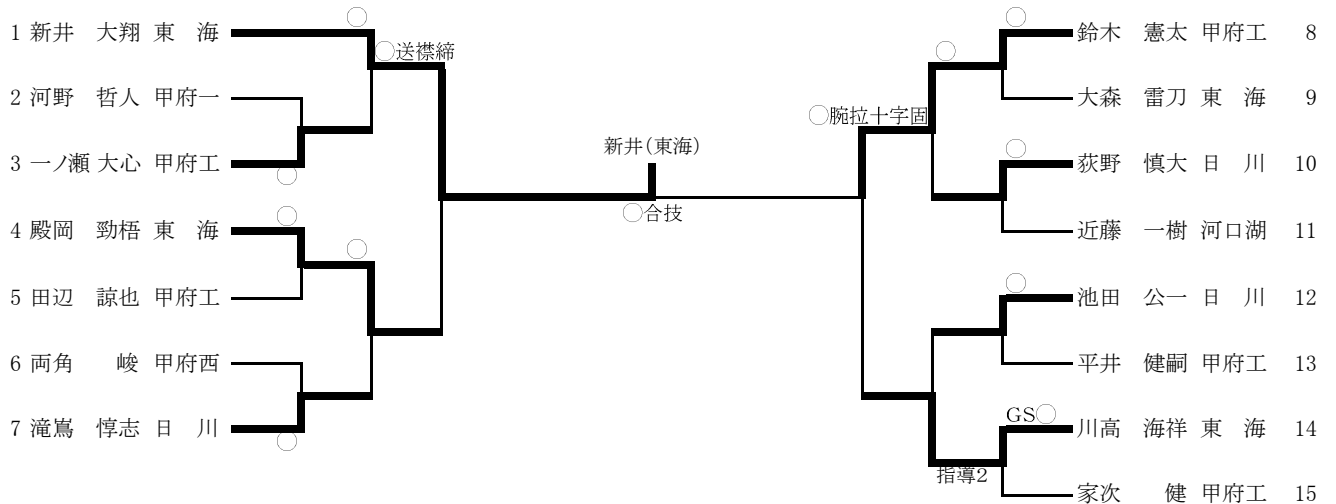

令和元年度 第68回 全国高等学校総合体育大会県予選(個人)

開催日 令和元年6月15日(土)

場所 小瀬武道館 第二武道場

男子個人試合

-60kg級

-66kg級

-73kg級

-81kg級

-90kg級

-100kg級

100kg超級

女子個人試合

-48kg級

	米川(富学)	西ノ内(富学)	藤城(富学)	鈴木(富学)	宮下(河口湖)	勝	負	順位
米川(富学)		GS指導	○	○	○	4	0	1
西ノ内(富学)	△		△	○	○	2	2	3
藤城(富学)	△	GS反則勝		○	○	3	1	2
鈴木(富学)	△	△	△		○	1	3	4
宮下(河口湖)	△	△	△	△		0	4	5

米川 藍
西ノ内 智優
藤城 希彩
鈴木 そら
宮下 千穂里

黒田 亜紀
山口のどか
渡邊 葵

最終試合結果 黒田 ○内股 山口

78kg超級

	田井(富学)	花森(富学)	平野(富学)	勝	負	順位
田井(富学)			△	0	1	2
花森(富学)						
平野(富学)	反則勝			1	0	1

田井 知亜季
花森 礼奈
平野 友萌

最終試合結果 田井 反則勝 平野

男女とも各階級第1位は全国大会出場