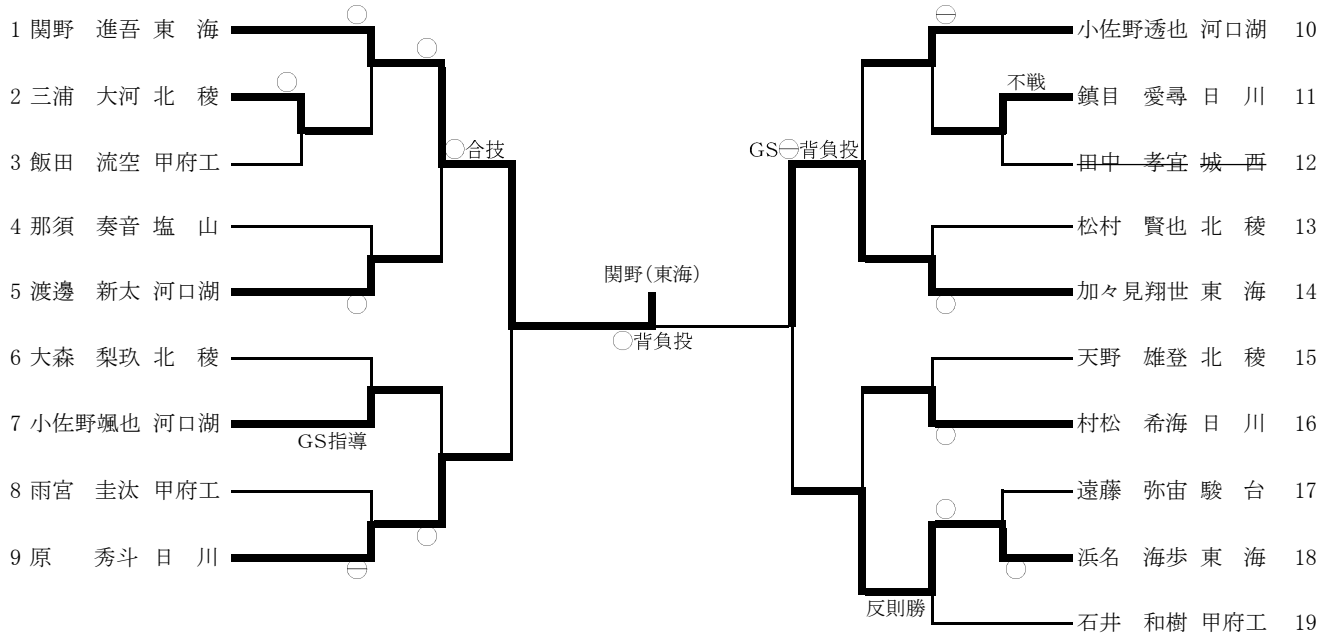

令和元年度 第68回 全国高等学校総合体育大会県予選(個人)

開催日 令和元年6月15日(土)

場所 小瀬武道館 第二武道場

男子個人試合

-60kg級

-66kg級

-73kg級

-81kg級

黒田 亜紀
山口のどか
渡邊 葵

最終試合結果 黒田 ○内股 山口

78kg超級

	田井(富学)	花森(富学)	平野(富学)	勝	負	順位
田井(富学)			△	0	1	2
花森(富学)						
平野(富学)	反則勝			1	0	1

田井 知亜季
花森 礼奈
平野 友萌

最終試合結果 田井 反則勝 平野

男女とも各階級第1位は全国大会出場