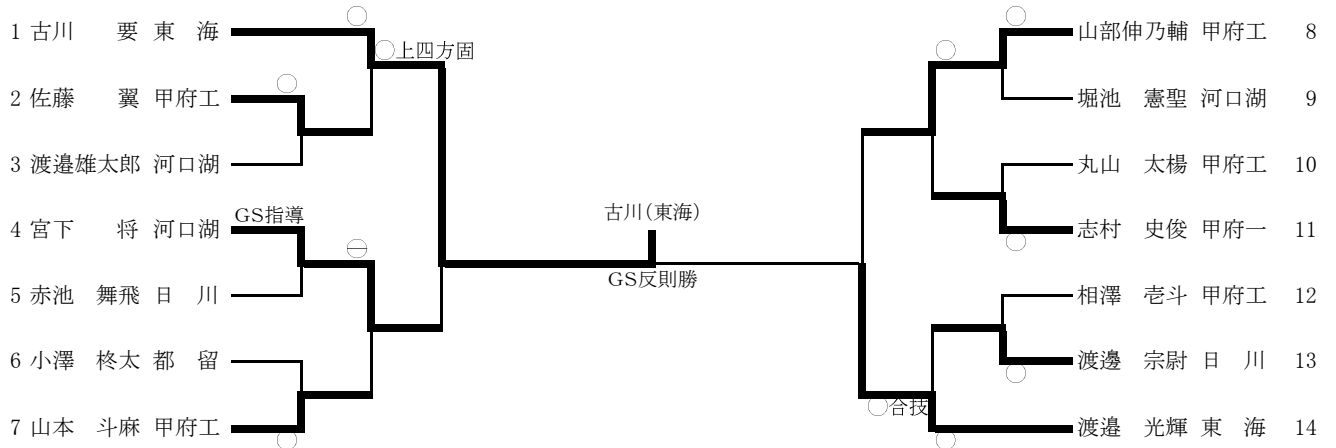

令和元年度 第68回 全国高等学校総合体育大会県予選(個人)

開催日 令和元年6月15日(土)

場所 小瀬武道館 第二武道場

男子個人試合

-60kg級

-66kg級

-73kg級