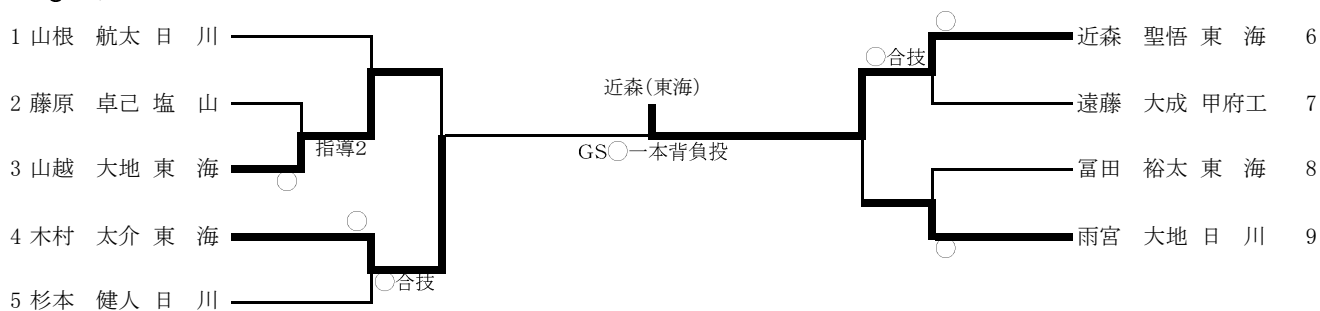

-90kg級

-100kg級

100kg超級

女子個人試合

-48kg級

	米川(富学)	西ノ内(富学)	藤城(富学)	鈴木(富学)	宮下(河口湖)	勝	負	順位
米川(富学)		GS指導	○	○	○	4	0	1
西ノ内(富学)	△		△	○	○	2	2	3
藤城(富学)	△	GS反則勝		○	○	3	1	2
鈴木(富学)	△	△	△		○	1	3	4
宮下(河口湖)	△	△	△	△		0	4	5

米川 藍
西ノ内 智優
藤城 希彩
鈴木 そら
宮下 千穂里