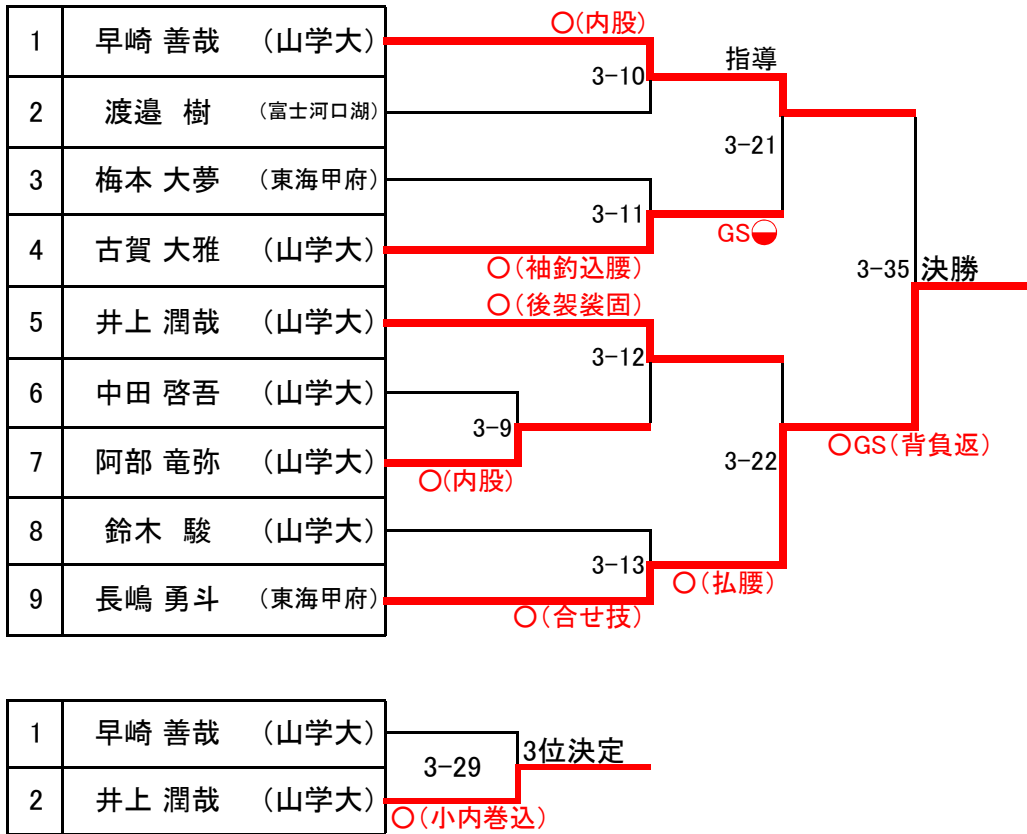

男子
90kg級

第3試合場