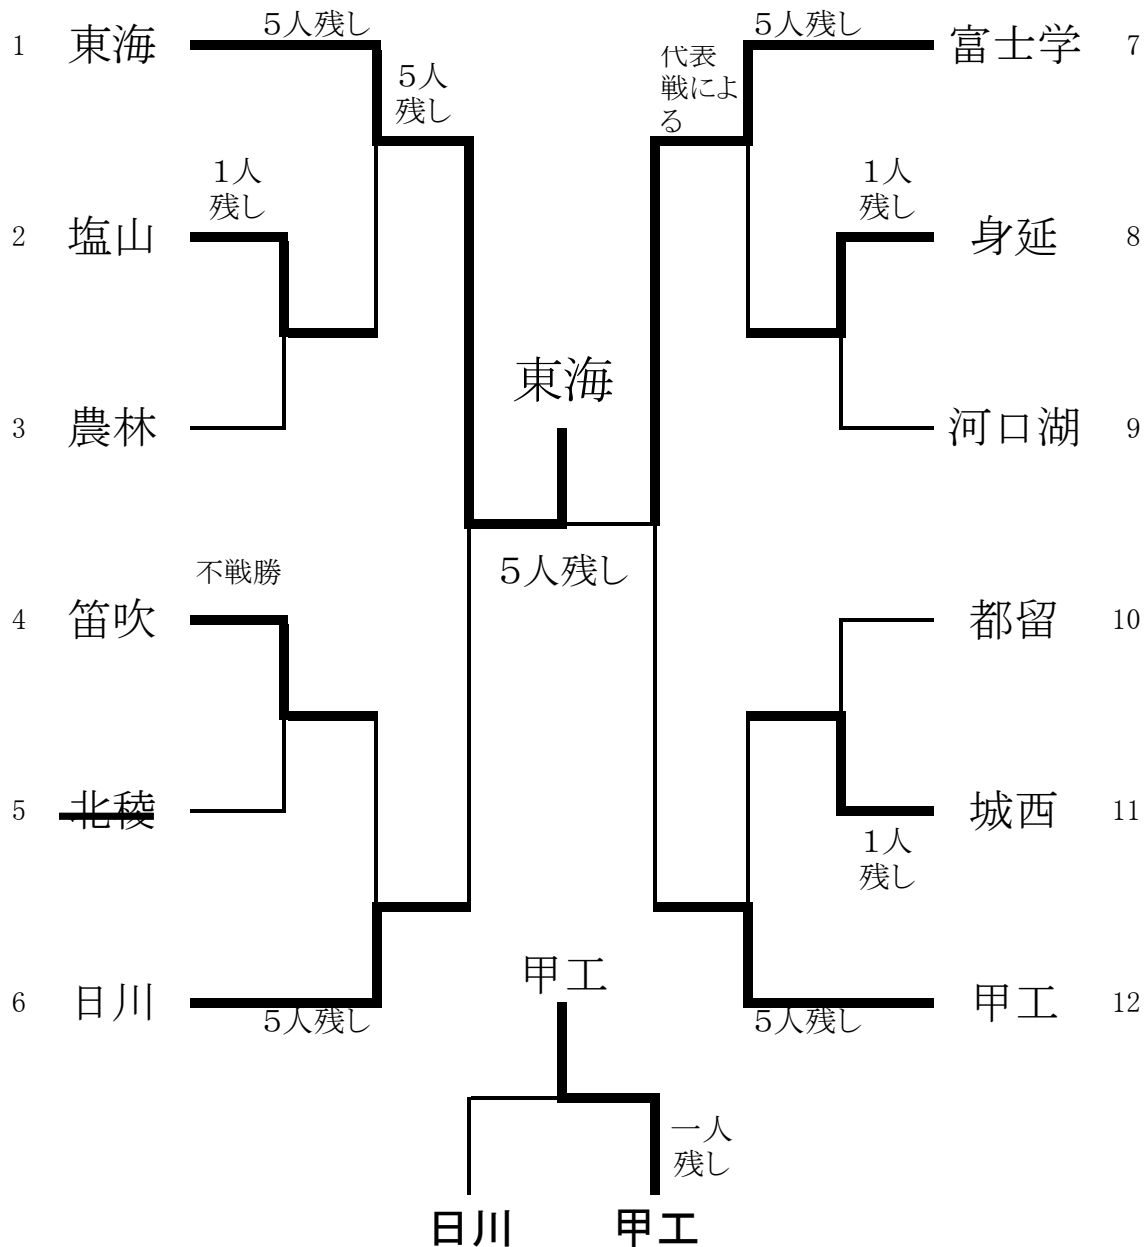

平成25年度

第36回全国高等学校柔道選手権大会 山梨県大会(団体試合)

日時:平成26年1月19日(日) 場所:小瀬スポーツ公園武道館 第2武道場
男子団体

男子決勝

学校名	先	先	先	先	先
東海	酒井	酒井	酒井	酒井	酒井
5人残し	○払い腰	○大外刈り	○肩固め	○支え釣込み足	○大内刈り
富士学	豊泉	天野	渡邊	松川	井戸川
	先	次	中	副	大

女子団体

	富士学	塩山	甲工	日川	笛吹	勝	負	分	順位
富士学		③	③	③	③	4	0	0	1
塩山	△0		②	×引き分け1-1	③	2	1	1	2
甲工	△0	△1		①	③	2	2	0	3
日川	△0	×引き分け1-1	△0		②	1	2	1	4
笛吹	△0	△0	△0	△0		0	4	0	なし

女子決勝

学校名
富士学

先
小原

中
北岡

大
七野

○小外掛け ○袈裟固め ○横四方固め

|

|

|

塩山

八巻

宇津木

砂田

男女とも第1位は全国
大会へ出場する。