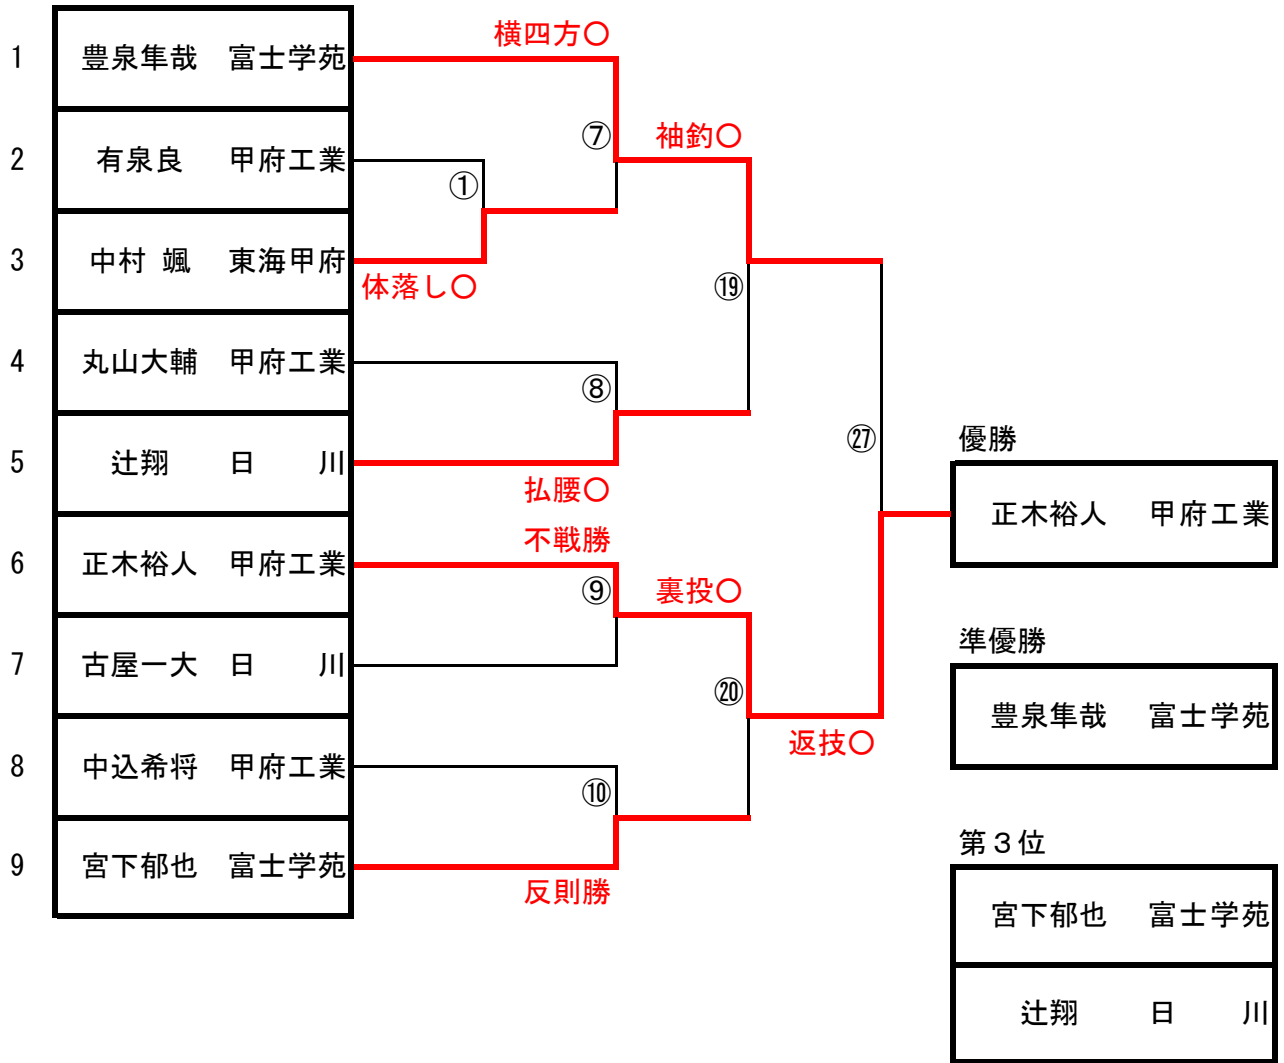

少年男子60kg級

少年男子60~73kg

少年男子73~90kg

少年男子90超

少年無差別