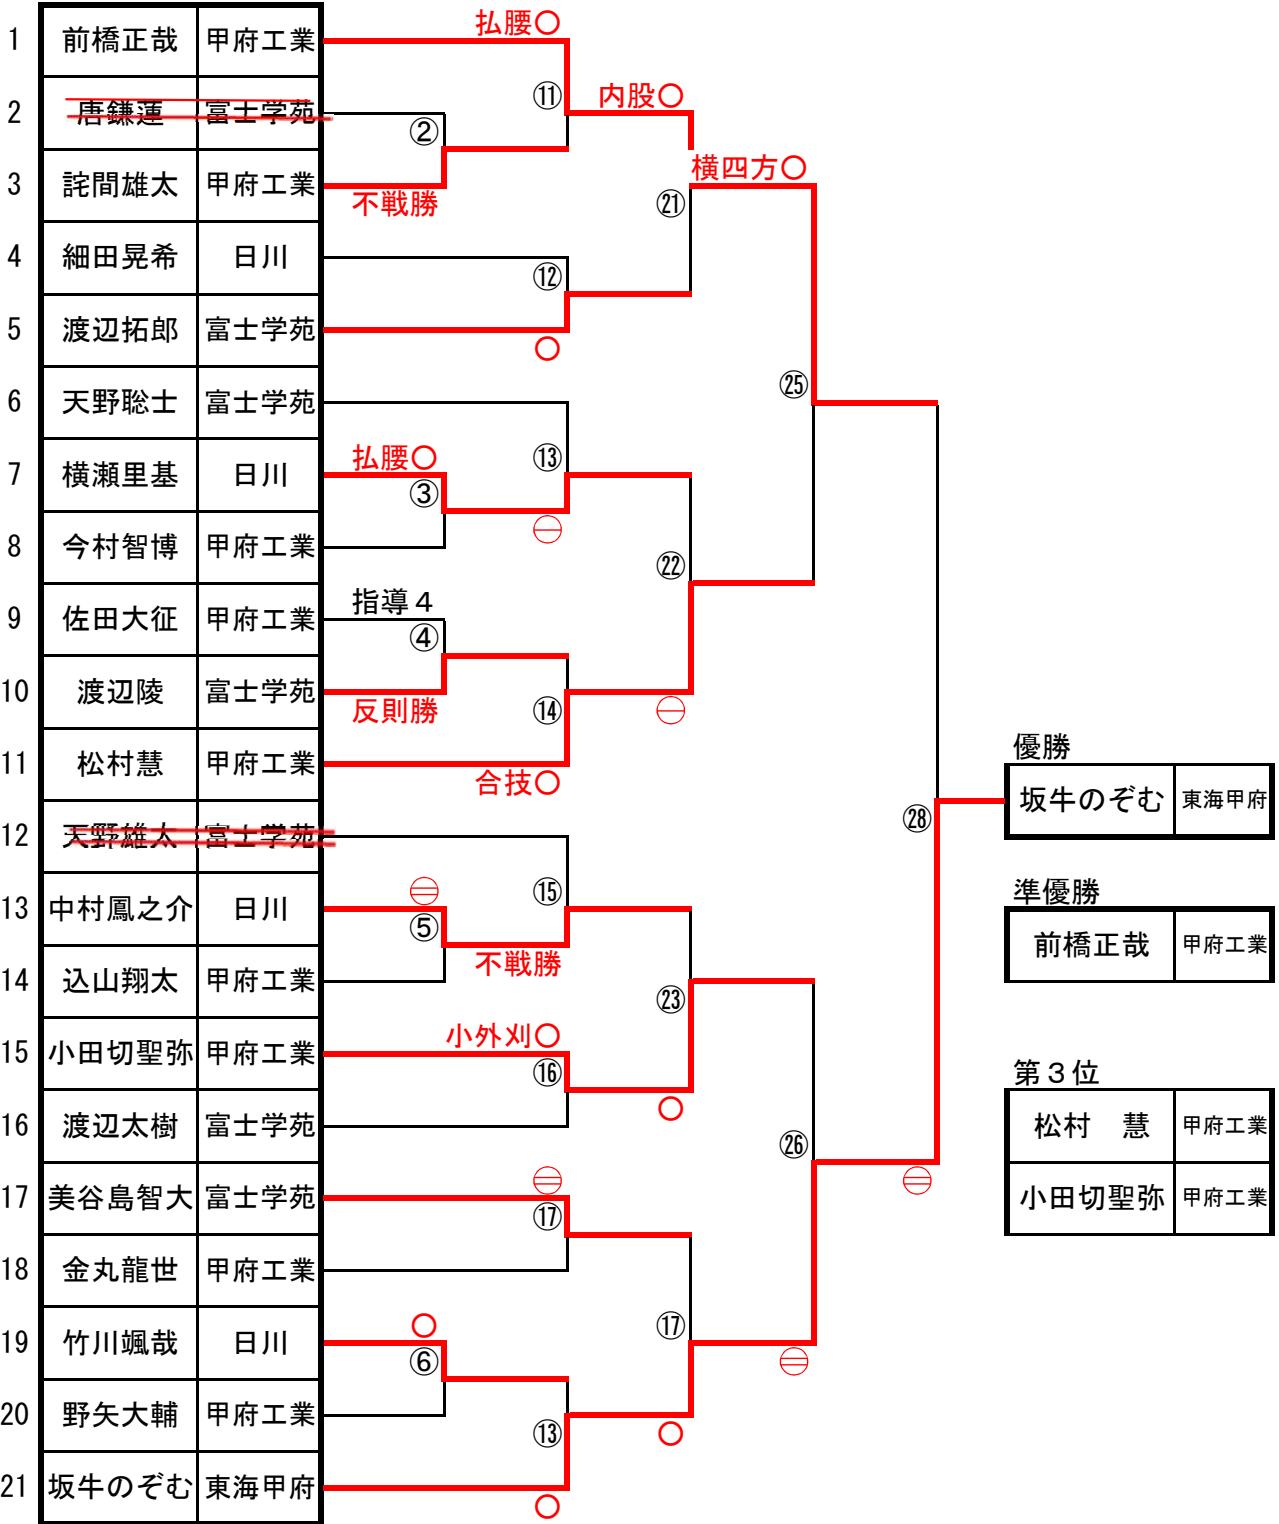

少年男子60kg級

少年男子60~73kg

少年男子73~90kg

少年男子90超

少年無差別