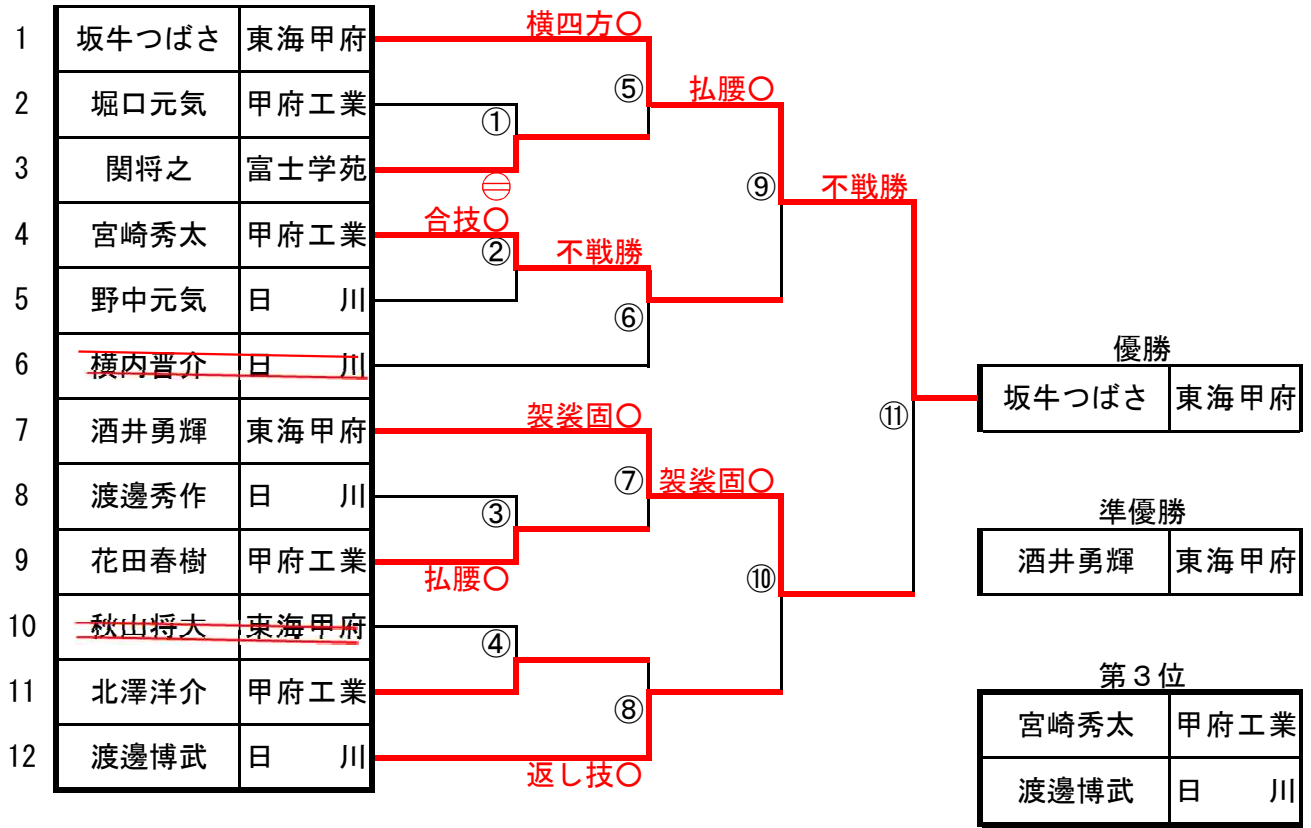

少年男子60kg級

少年男子60~73kg

少年男子73~90kg

少年男子90超

少年無差別