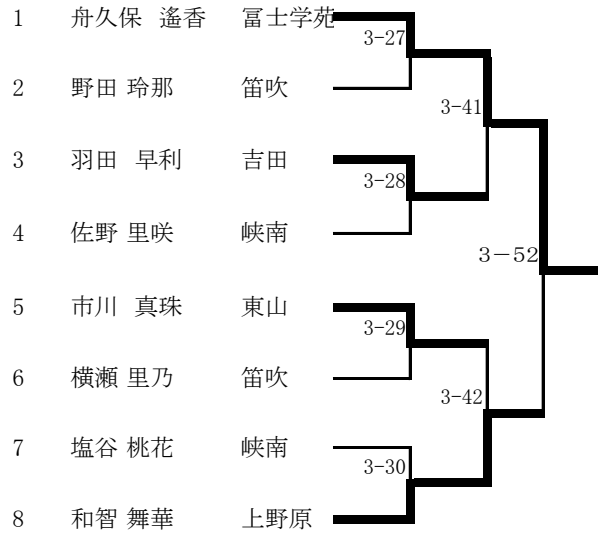

### 女子個人52kg級

### 女子個人57kg級

63

	樋口あきほ(塩山)	白須莉花(下吉田)	大澤 花(鰺沢)	
樋口あきほ(塩山)		○	○	樋口あきほ(塩山)
白須莉花(下吉田)	×		○	
大澤 花(鰺沢)	×	×		

3-53

	和智麗華(上野原)	平戸優麻(韭崎東)	遠藤弓歌(忍野)	
和智麗華(上野原)		○	○	
平戸優麻(韭崎東)	×		○	和智麗華(上野原)
遠藤 弓歌(忍野)	-	-		

70

	藤本真望(浅川)	望月千代(身延)	亀田愛里(韭東)	望月果弥(竜王)
藤本真望(浅川)		○	×	×
望月千代(身延)	×		×	×
亀田愛里(韭東)	○	○		
望月果弥(竜王)	○	○	○	