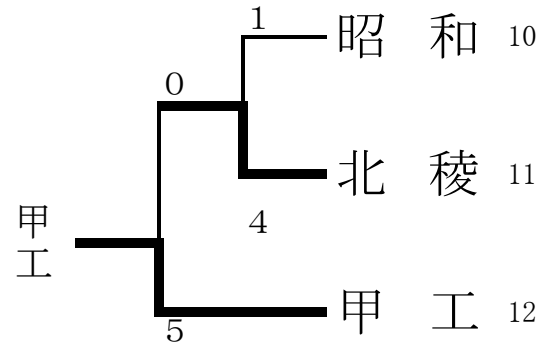

平成24年度

第61回全国高等学校柔道大会県予選(団体試合)

開催日:平成24年6月23日(土) 場所:石和清流館

男子団体組み合わせto-トーナメント

Aパート

Cパート

Dパート

Bパート

男子決勝

先鋒 次鋒 中堅 副将 大将

○ ○ ○ ○ ○

東海甲府 宮下 清水 山本 古居 山上

肩がため 隅返し 立四方固 大外刈り 払い腰

甲府工業 齋藤 井上 赤池 佐野 佐野
(真) (龍)

男女とも第1位が
インターハイへ

) 男子団体1位～4位決定リーグ