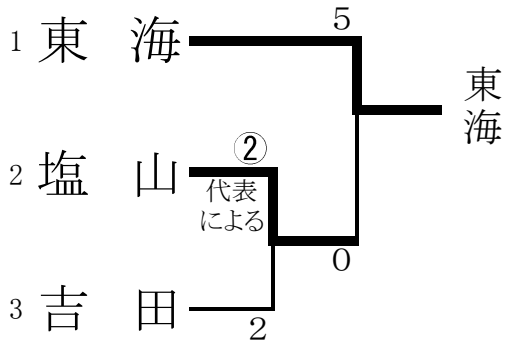

平成24年度

第61回全国高等学校柔道大会県予選(団体試合)

開催日:平成24年6月23日(土) 場所:石和清流館

男子団体組み合わせto-トーナメント

Aパート

Cパート

Dパート

Bパート

男子決勝

先鋒 次鋒 中堅 副将 大将

○ ○ ○ ○ ○

東海甲府 宮下 清水 山本 古居 山上

肩がため 隅返し 立四方固 大外刈り 払い腰

甲府工業 齋藤 井上 赤池 佐野 佐野
(真) (龍)

男女とも第1位が
インターハイへ

) 男子団体1位～4位決定リーグ