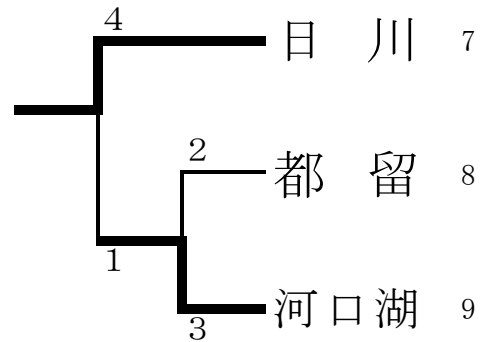

平成24年度

第61回全国高等学校柔道大会県予選(団体試合)

開催日:平成24年6月23日(土) 場所:石和清流館

男子団体組み合わせto-トーナメント

Aパート

Cパート

Dパート

Bパート

男子決勝

先鋒 次鋒 中堅 副将 大将

○ ○ ○ ○ ○

東海甲府 宮下 清水 山本 古居 山上

肩がため 隅返し 立四方固 大外刈り 払い腰

甲府工業 齋藤 井上 赤池 佐野 佐野
(真) (龍)

男女とも第1位が
インターハイへ

) 男子団体1位～4位決定リーグ