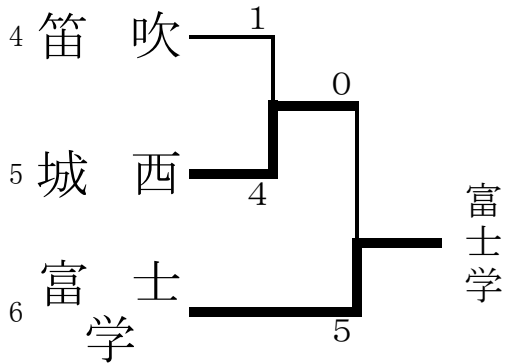

平成24年度

第61回全国高等学校柔道大会県予選(団体試合)

開催日:平成24年6月23日(土) 場所:石和清流館

男子団体組み合わせto-トーナメント

Aパート

Cパート

Dパート

Bパート

男子決勝

先鋒 次鋒 中堅 副将 大将

○ ○ ○ ○ ○

東海甲府 宮下 清水 山本 古居 山上

肩がため 隅返し 立四方固 大外刈り 払い腰

甲府工業 齋藤 井上 赤池 佐野 佐野
(真) (龍)

男女とも第1位が
インターハイへ

) 男子団体1位～4位決定リーグ