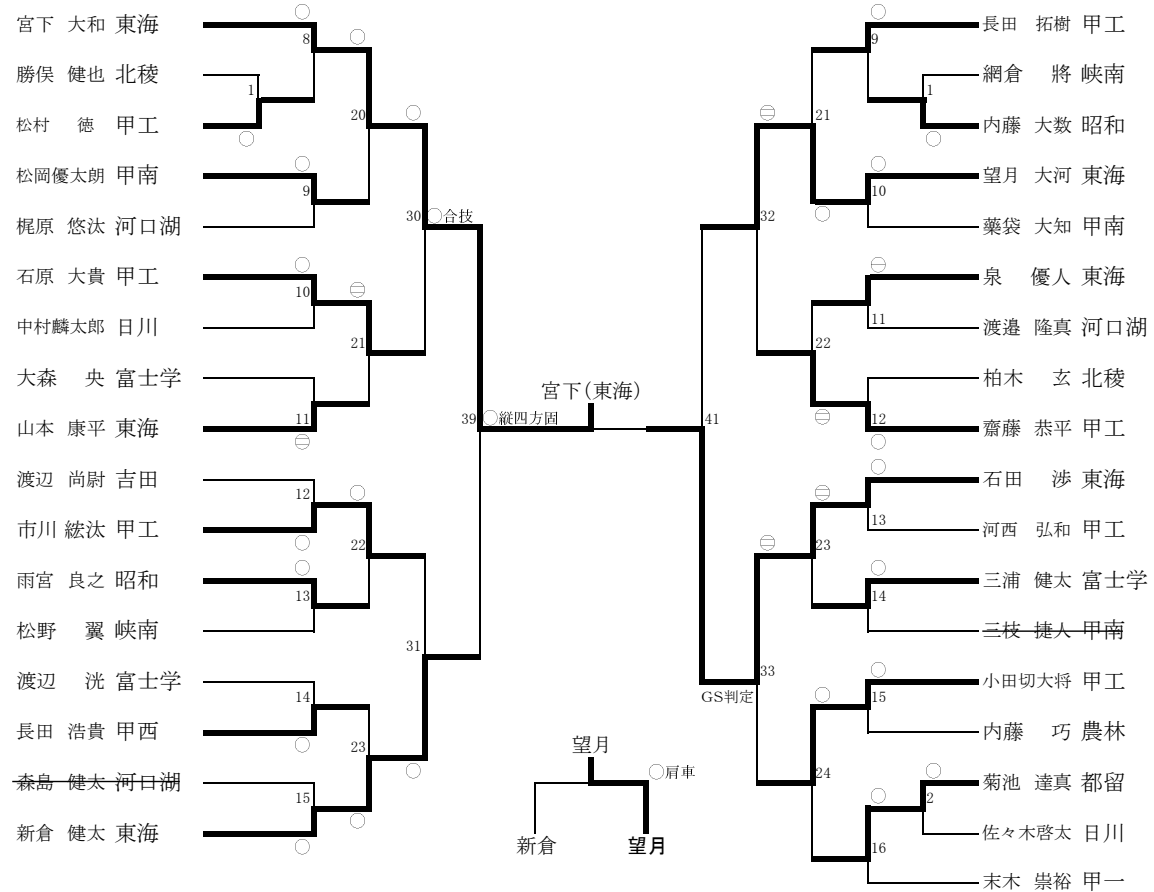

第34回全国高等学校柔道選手権大会 山梨県大会(個人試合)

日時:平成24年1月14日(土) 場所:小瀬スポーツ公園 武道館 第2武道場

男子個人

-60kg級

-73kg級

-81kg級

-90kg級

無差別

女子個人

-52kg

	塩釜 理沙(甲工)	川手 夢子(日川)	桂原 幸世(甲一)	勝	負	分	順位
塩釜 理沙(甲工)		○横四方	○横四方	2	0	0	1
川手 夢子(日川)	△		○横四方	1	1	0	2
桂原 幸世(甲一)	△	△		0	2	0	3

-57kg

小松(日川)

小松 千香(日川) ○内股 | 廣瀬 奈々(航空)

-63kg

	長田 奈積(甲工)	村松 聖菜(笛吹)	丹羽 彩花(笛吹)	勝	負	分	順位
長田 奈積(甲工)		○袈裟固	○大外刈	2	0	0	1
村松 聖菜(笛吹)	△		○背負	1	1	0	2
丹羽 彩花(笛吹)	△	△		0	2	0	3

-70kg

	勝俣 宏香(富士学)	宮下 真子(富士学)	内山 碧(塩山)	勝	負	分	順位
勝俣 宏香(富士学)		○大外刈	○大外刈	2	0	0	1
宮下 真子(富士学)	△		○大外刈	1	1	0	2
内山 碧(塩山)	△	△		0	2	0	3

無差別

戸島(甲工)

戸島 花菜(甲工) GS判定 | 前橋 愛奈(甲工)