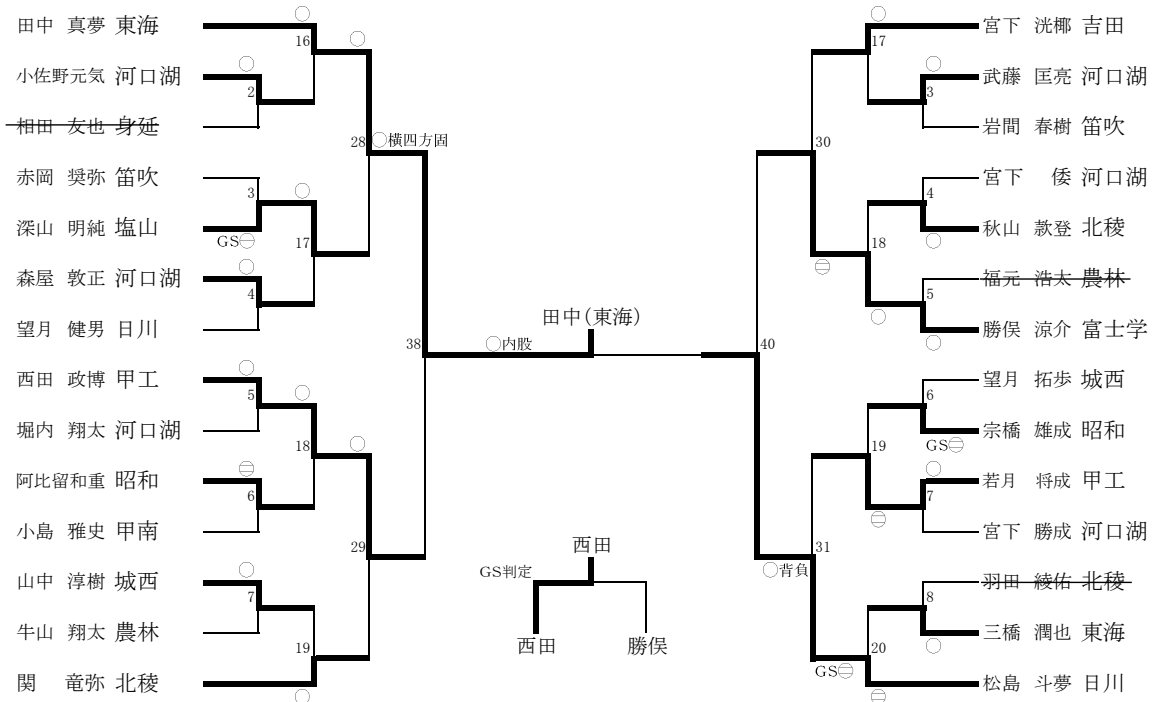

第34回全国高等学校柔道選手権大会 山梨県大会(個人試合)

日時:平成24年1月14日(土) 場所:小瀬スポーツ公園 武道館 第2武道場

男子個人

-60kg級

-73kg級

-81kg級

-90kg級

無差別

女子個人

-52kg

	塩釜 理沙(甲工)	川手 夢子(日川)	桂原 幸世(甲一)	勝	負	分	順位
塩釜 理沙(甲工)		○横四方	○横四方	2	0	0	1
川手 夢子(日川)	△		○横四方	1	1	0	2
桂原 幸世(甲一)	△	△		0	2	0	3

-57kg

小松(日川)

小松 千香(日川) ○内股 | 廣瀬 奈々(航空)

-63kg

	長田 奈積(甲工)	村松 聖菜(笛吹)	丹羽 彩花(笛吹)	勝	負	分	順位
長田 奈積(甲工)		○袈裟固	○大外刈	2	0	0	1
村松 聖菜(笛吹)	△		○背負	1	1	0	2
丹羽 彩花(笛吹)	△	△		0	2	0	3

-70kg

	勝俣 宏香(富士学)	宮下 真子(富士学)	内山 碧(塩山)	勝	負	分	順位
勝俣 宏香(富士学)		○大外刈	○大外刈	2	0	0	1
宮下 真子(富士学)	△		○大外刈	1	1	0	2
内山 碧(塩山)	△	△		0	2	0	3

無差別

戸島(甲工)

戸島 花菜(甲工) GS判定 | 前橋 愛奈(甲工)