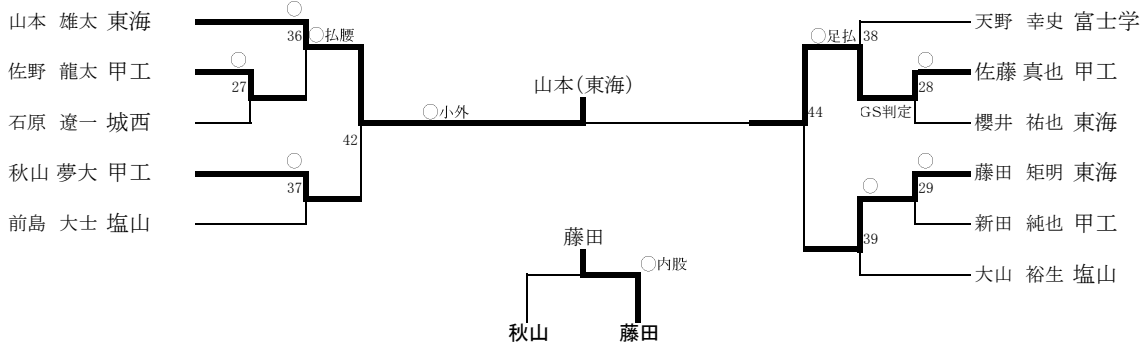

第34回全国高等学校柔道選手権大会 山梨県大会(個人試合)

日時:平成24年1月14日(土) 場所:小瀬スポーツ公園 武道館 第2武道場

男子個人

-60kg級

-73kg級

-81kg級

-90kg級

無差別

女子個人

-52kg

	塩釜 理沙(甲工)	川手 夢子(日川)	桂原 幸世(甲一)	勝	負	分	順位
塩釜 理沙(甲工)		○横四方	○横四方	2	0	0	1
川手 夢子(日川)	△		○横四方	1	1	0	2
桂原 幸世(甲一)	△	△		0	2	0	3

-57kg

小松(日川)

小松 千香(日川) ○内股 | 廣瀬 奈々(航空)

-63kg

	長田 奈積(甲工)	村松 聖菜(笛吹)	丹羽 彩花(笛吹)	勝	負	分	順位
長田 奈積(甲工)		○袈裟固	○大外刈	2	0	0	1
村松 聖菜(笛吹)	△		○背負	1	1	0	2
丹羽 彩花(笛吹)	△	△		0	2	0	3

-70kg

	勝俣 宏香(富士学)	宮下 真子(富士学)	内山 碧(塩山)	勝	負	分	順位
勝俣 宏香(富士学)		○大外刈	○大外刈	2	0	0	1
宮下 真子(富士学)	△		○大外刈	1	1	0	2
内山 碧(塩山)	△	△		0	2	0	3

無差別

戸島(甲工)

戸島 花菜(甲工) GS判定 | 前橋 愛奈(甲工)