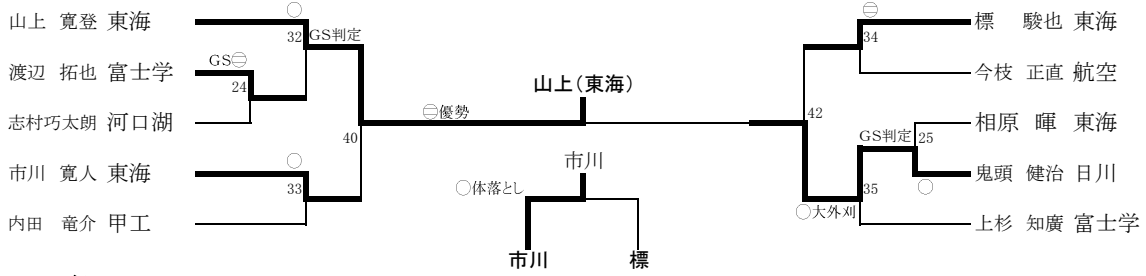

第34回全国高等学校柔道選手権大会 山梨県大会(個人試合)

日時:平成24年1月14日(土) 場所:小瀬スポーツ公園 武道館 第2武道場

男子個人

-60kg級

-73kg級

-81kg級

-90kg級

無差別