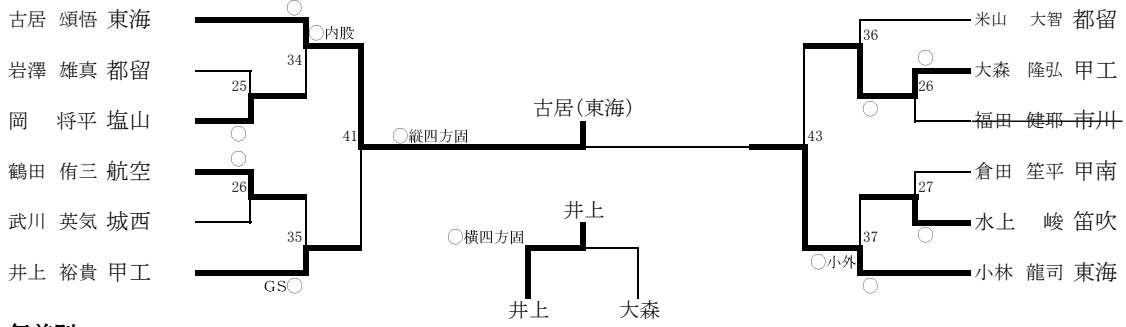

第34回全国高等学校柔道選手権大会 山梨県大会(個人試合)

日時:平成24年1月14日(土) 場所:小瀬スポーツ公園 武道館 第2武道場

男子個人

-60kg級

-73kg級

-81kg級

-90kg級

無差別

女子個人

-52kg

	塩釜 理沙(甲工)	川手 夢子(日川)	桂原 幸世(甲一)	勝	負	分	順位
塩釜 理沙(甲工)		○横四方	○横四方	2	0	0	1
川手 夢子(日川)	△		○横四方	1	1	0	2
桂原 幸世(甲一)	△	△		0	2	0	3

-57kg

小松(日川)

小松 千香(日川) ○内股 | 廣瀬 奈々(航空)

-63kg

	長田 奈積(甲工)	村松 聖菜(笛吹)	丹羽 彩花(笛吹)	勝	負	分	順位
長田 奈積(甲工)		○袈裟固	○大外刈	2	0	0	1
村松 聖菜(笛吹)	△		○背負	1	1	0	2
丹羽 彩花(笛吹)	△	△		0	2	0	3

-70kg

	勝俣 宏香(富士学)	宮下 真子(富士学)	内山 碧(塩山)	勝	負	分	順位
勝俣 宏香(富士学)		○大外刈	○大外刈	2	0	0	1
宮下 真子(富士学)	△		○大外刈	1	1	0	2
内山 碧(塩山)	△	△		0	2	0	3

無差別

戸島(甲工)

戸島 花菜(甲工) GS判定 | 前橋 愛奈(甲工)