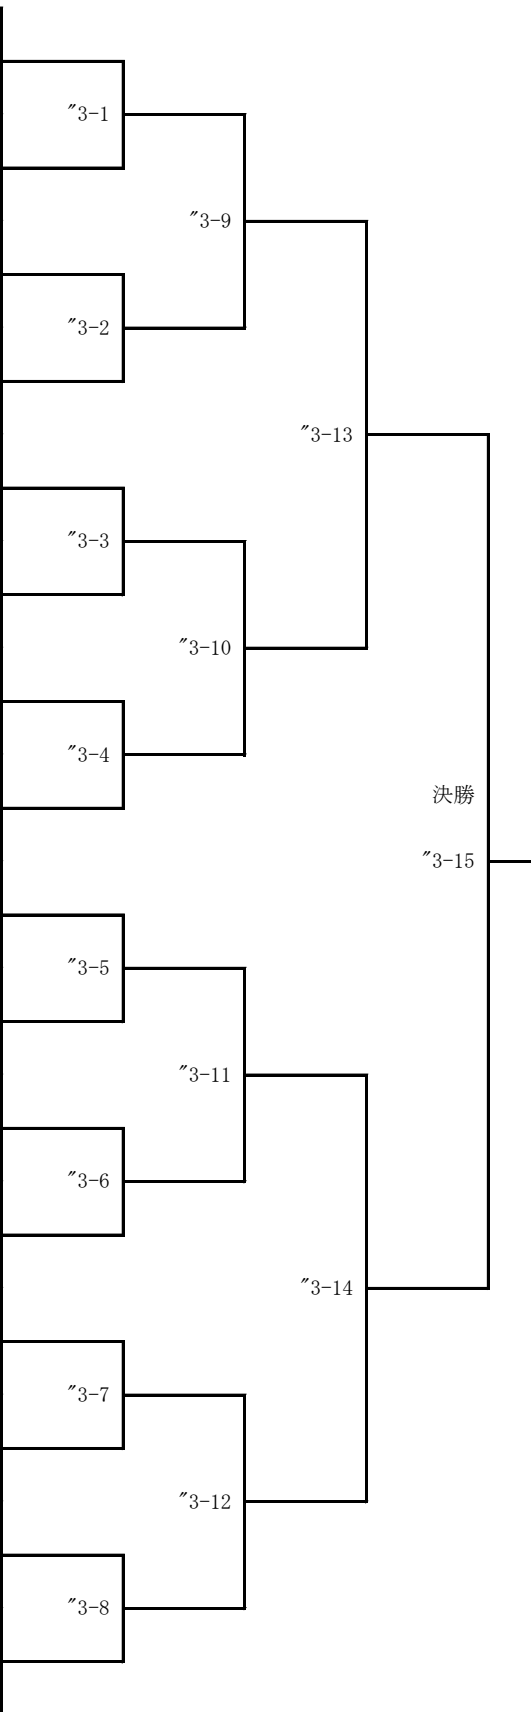

小学校1~2年女子軽量級 (-23kg)

ナカムラミウ 中村実羽	(塩山)	1
コンドウハルナ 近藤春菜	(北富士)	2
ミオヒヨリ 見尾妃代莉	(南ア)	3
ウエダリオ 上田梨恩	(韮崎市)	4
タグチリュウ 田口りゆう	(山梨)	5
サトウトモミ 佐藤智心	(誠武館)	6
サカモトカホ 坂本佳穂	(玉穂)	7
ワタナベアイナ 渡辺愛夏	(まるや)	8
ヤマザキノカ 山崎暖心	(まるや)	9
アライトア 荒井斗愛	(石和)	10
ワタナベハルカ 渡辺萌花	(孝道塾)	11
ワタナベマナ 渡辺真菜	(北富士)	12
ハダヒナ 羽田日菜	(まるや)	13
モリサカミサキ 森阪美咲	(誠武館)	14
イイダルア 飯田琉愛	(塩山)	15
エンドウミソラ 遠藤弥空	(双葉)	16

優勝	
準優勝	
第3位	
第3位	