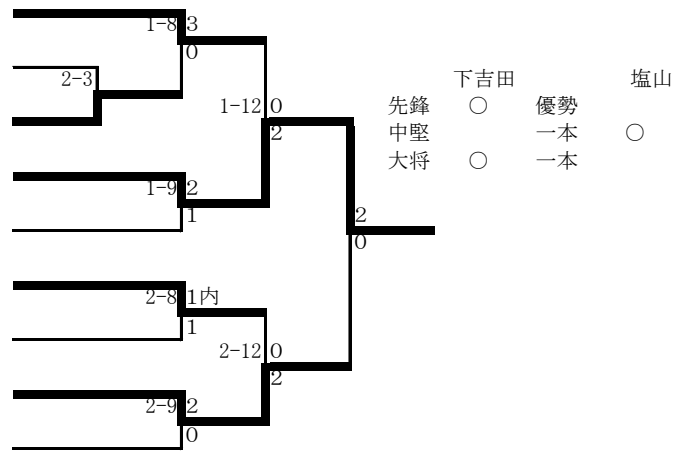

女子団体戦

1 身延	峡南
2 北西	甲府
3 山梨南	東山
優勝 下吉田	吉田
5 上野原	北都留
6 山梨北	東山
7 吉田	吉田
準優勝 塩山	東山
9 東	甲府

女子団体戦敗者復活3位決定戦