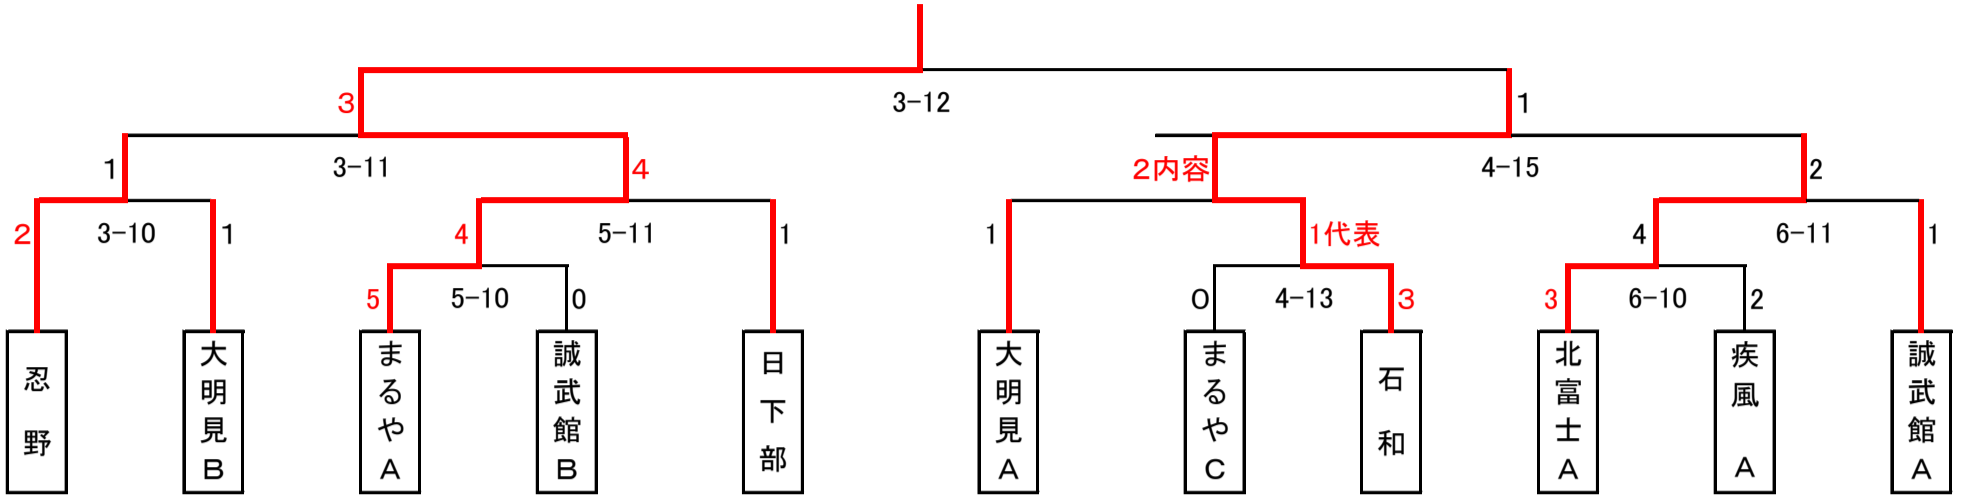

第1部

まるやA

予選リーグ

0		5-9		3 5		6-10		0																														
4		5-8		1		5		4-11		0																												
0	3-7	5	2	3-8	0	5	3-9	0	0	5-6	3	0	5-7	5	0	4-12	2	2	4-9	1	4	4-10	1	0	6-7	5	2	6-8	2	3	6-9	0						
0	3-4	5	3	3-5	0	3	3-6	1	0	5-4	4	4	5-5	0	3	4-5	0	2	4-6	2	代	4	4-7	1	3	6-4	2	0	6-5	5	1	6-6	2					
3	3-1	1	0	3-2	2	4	3-3	0	3	5-1	2	0	5-2	5	3	5-3	1	0	4-1	3	4	4-2	1	3	4-3	0	1	4-4	3	0	6-1	5	4	6-2	0	3	6-3	1
1	2	3	4	5	6	7	8	9	10	11	12	13	14	15	16	17	18	19	20	21	22	23	24	25	26	27	28	29	30	31	32	33	34	35				
一宮町	孝道塾B	忍野	敷島B	大明見B	双葉	まるやA	八代	塩山	疾風B	山梨	誠武館B	中道B	日下部	北富士B	玉穂B	孝道塾A	大明見A	まるやB	北富士C	まるやC	六郷	南部	龍心館	石和	富士川町	中道A	北富士A	身延	疾風A	明野	玉穂A	誠武館A	初狩	敷島A				

第1部 決勝戦

大	まるや接骨院A	3		1	石和柔道会
副	白須大我	⊖			菅野大斗
中	刑部康介		大内刈り	○	横内晋介
次	渡辺秀作	○	大外刈り		齋藤美由紀
先	志村涉真	○	反則勝ち		齋藤光平
	米田大輔				正木裕人

優勝
まるや接骨院A
準優勝
石和柔道会
第3位
忍野少年柔道教室
北富士JSS A