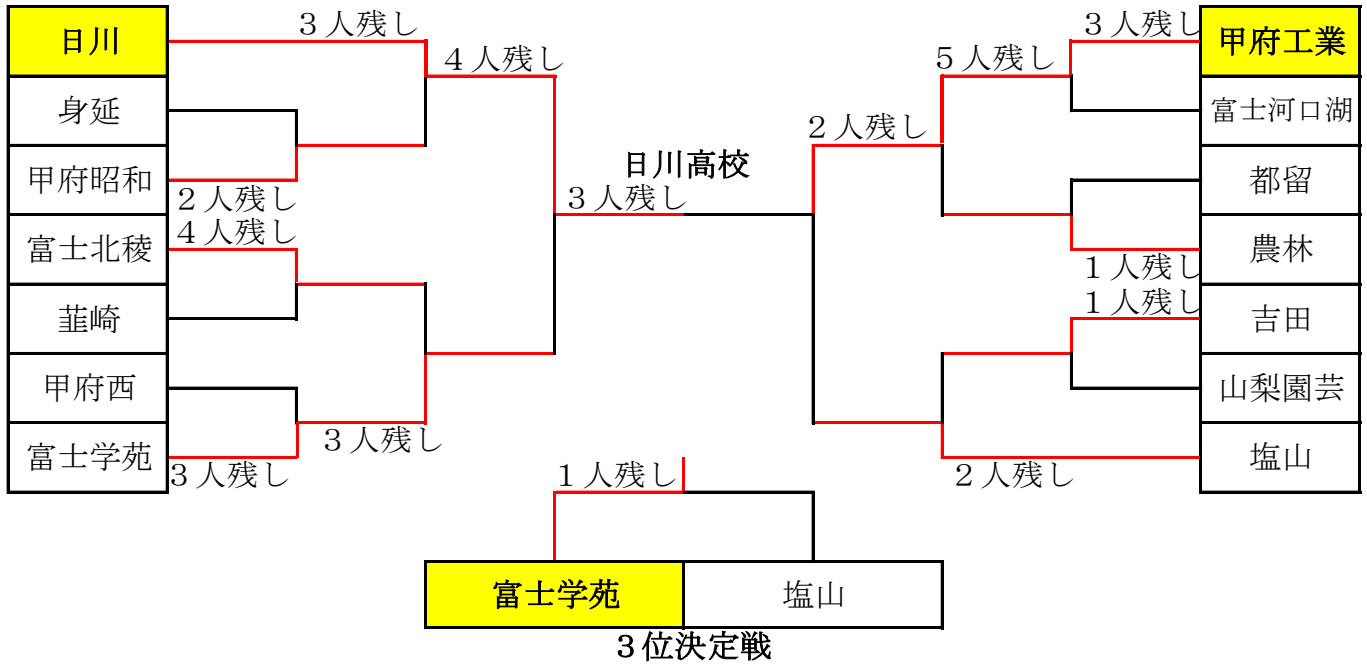

### 男子団体

### 女子団体

	甲府工業	塩山	東海	勝	負	分	順位
甲府工業		②	③	2	0	0	1
塩山	△		×	0	1	1	2
東海	△	×		0	1	1	3