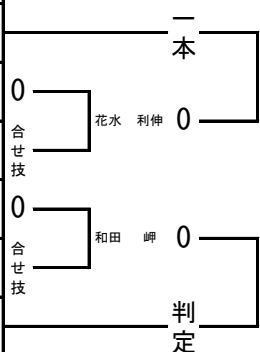

選手名

①

笠井 宝聖
林 達也
中村 剛教
渡邊 俊也
木下 陽介
沼辺 優
木内 政孝

④

増田 哲也
土橋 孝至
花水 利伸
田仲 雄
和田 岬
田端 裕樹

③

帆高 純平
小畑 悠大
立花 優喜
下條 貴之
近藤 哲也
子安 貴之
添野 修平
小田 恭平
富田 雄
奈須 康哲
山田 将之
坂田 和之
阿部 亜人
鈴木 健人

②