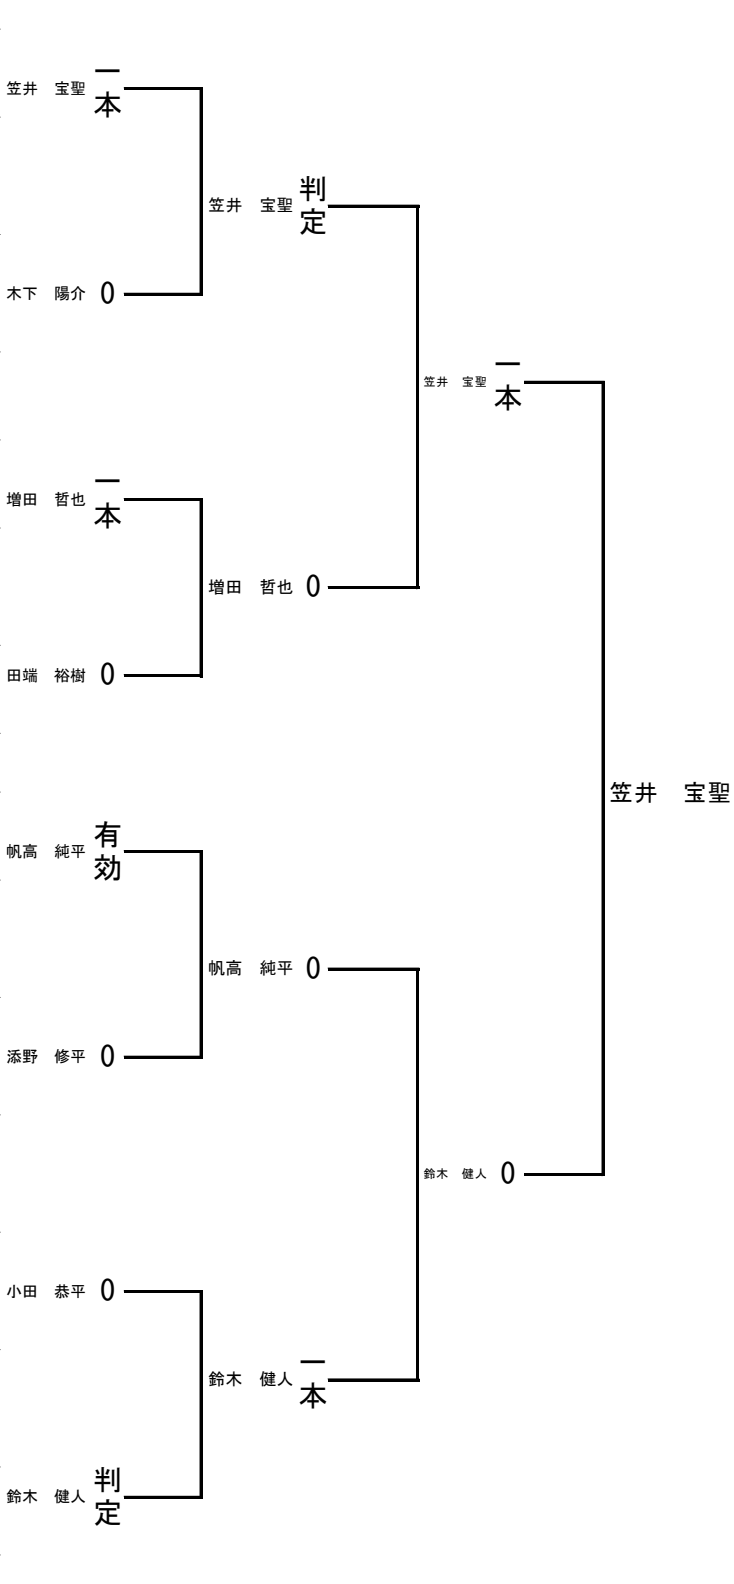

選手名

①

笠井 宝聖
林 達也
中村 剛教
渡邊 俊也
木下 陽介
沼辺 優
木内 政孝

④

増田 哲也
土橋 孝至
花水 利伸
田仲 雄
和田 岬
田端 裕樹

③

帆高 純平
小畑 悠大
立花 優喜
下條 貴之
近藤 哲也
子安 貴之
添野 修平
小田 恭平
富田 雄
奈須 康哲
山田 将之
坂田 和之
阿部 亜人
鈴木 健人

②

増田 哲也
帆高 純平

笠井 宝聖

鈴木 健人