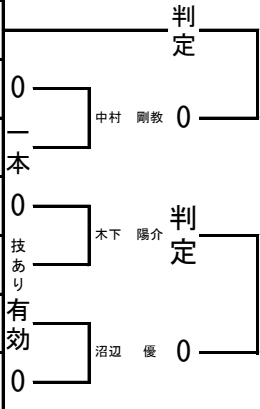

選手名

①

笠井 宝聖
林 達也
中村 剛教
渡邊 俊也
木下 陽介
沼辺 優
木内 政孝

④

増田 哲也
土橋 孝至
花水 利伸
田仲 雄
和田 岬
田端 裕樹

③

帆高 純平
小畑 悠大
立花 優喜
下條 貴之
近藤 哲也
子安 貴之
添野 修平
小田 恭平
富田 雄
奈須 康哲
山田 将之
坂田 和之
阿部 亜人
鈴木 健人

②