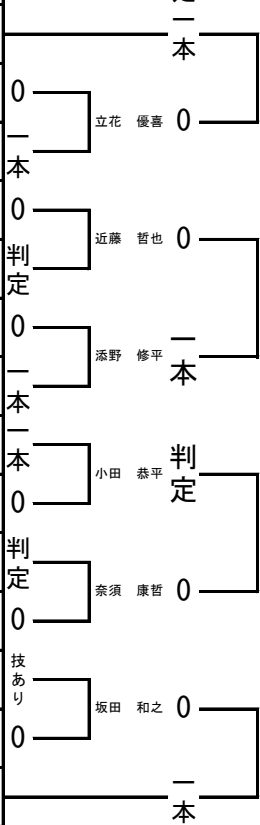

選手名

①

笠井 宝聖
林 達也
中村 剛教
渡邊 俊也
木下 陽介
沼辺 優
木内 政孝

④

増田 哲也
土橋 孝至
花水 利伸
田仲 雄
和田 岬
田端 裕樹

③

帆高 純平
小畑 悠大
立花 優喜
下條 貴之
近藤 哲也
子安 貴之
添野 修平
小田 恭平
富田 雄
奈須 康哲
山田 将之
坂田 和之
阿部 亜人
鈴木 健人

②

増田 哲也
帆高 純平

笠井 宝聖

鈴木 健人