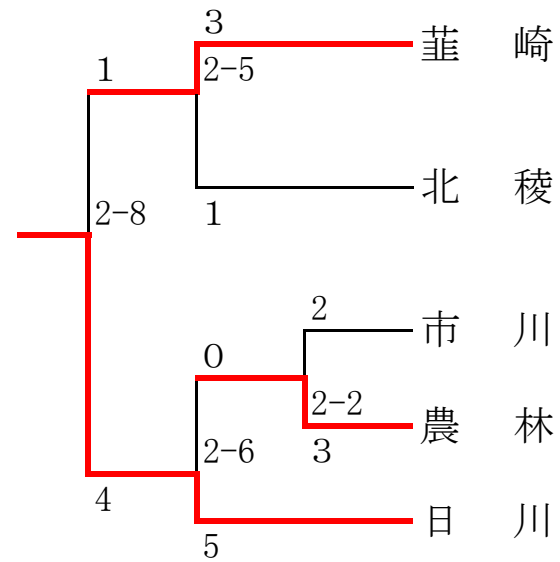

男子団体組み合わせ(トーナメント)

Aパート

Cパート

Dパート

Bパート

男子団体組み合わせ(リーグ戦)

1~4位決定リーグ

	1甲府工	2河口湖	3塩山	4日川	勝	負	分	順位
1甲府工		4	4	①	3	0	0	1
2河口湖	①		②	①	0	3	0	4
3塩山	①	3		①	1	2	0	3
4日川	1	4	4		2	1	0	2

5~8位決定リーグ

	1富士学	2身延	3甲府西	4葦崎	勝	負	分	順位
1富士学		4	4	4	4	0	0	5
2身延	①		②	3	1	2	0	7
3甲府西	①	3		4	2	1	0	6
4葦崎	①	②	①		0	3	0	8