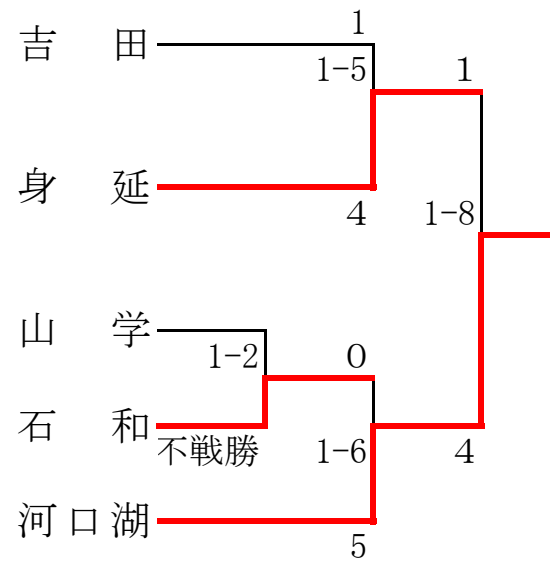

男子団体組み合わせ(トーナメント)

Aパート

Cパート

Dパート

Bパート

男子団体組み合わせ(リーグ戦)

1~4位決定リーグ

	1甲府工	2河口湖	3塩山	4日川	勝	負	分	順位
1甲府工		4	4	①	3	0	0	1
2河口湖	①		②	①	0	3	0	4
3塩山	①	3		①	1	2	0	3
4日川	1	4	4		2	1	0	2

5~8位決定リーグ

	1富士学	2身延	3甲府西	4葦崎	勝	負	分	順位
1富士学		4	4	4	4	0	0	5
2身延	①		②	3	1	2	0	7
3甲府西	①	3		4	2	1	0	6
4葦崎	①	②	①		0	3	0	8