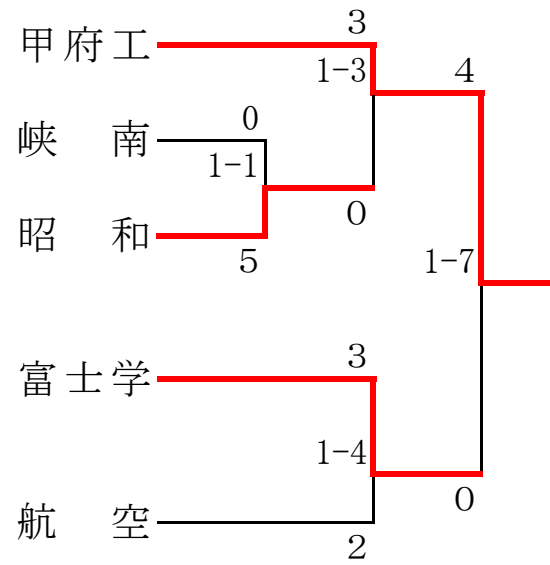

男子団体組み合わせ(トーナメント)

Aパート

Cパート

Dパート

Bパート

男子団体組み合わせ(リーグ戦)

1~4位決定リーグ

	1甲府工	2河口湖	3塩山	4日川	勝	負	分	順位
1甲府工		4	4	①	3	0	0	1
2河口湖	①		②	①	0	3	0	4
3塩山	①	3		①	1	2	0	3
4日川	1	4	4		2	1	0	2

5~8位決定リーグ

	1富士学	2身延	3甲府西	4葦崎	勝	負	分	順位
1富士学		4	4	4	4	0	0	5
2身延	①		②	3	1	2	0	7
3甲府西	①	3		4	2	1	0	6
4葦崎	①	②	①		0	3	0	8