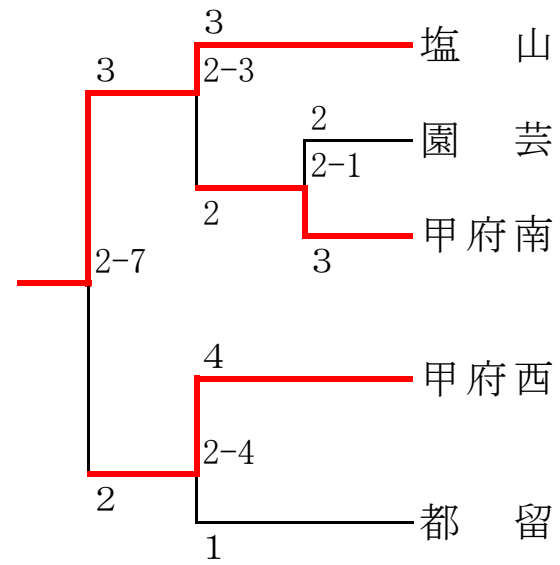

男子団体組み合わせ(トーナメント)

Aパート

Cパート

Dパート

Bパート

男子団体組み合わせ(リーグ戦)

1~4位決定リーグ

	1甲府工	2河口湖	3塩山	4日川	勝	負	分	順位
1甲府工		4	4	①	3	0	0	1
2河口湖	①		②	①	0	3	0	4
3塩山	①	3		①	1	2	0	3
4日川	1	4	4		2	1	0	2

5~8位決定リーグ

	1富士学	2身延	3甲府西	4葦崎	勝	負	分	順位
1富士学		4	4	4	4	0	0	5
2身延	①		②	3	1	2	0	7
3甲府西	①	3		4	2	1	0	6
4葦崎	①	②	①		0	3	0	8