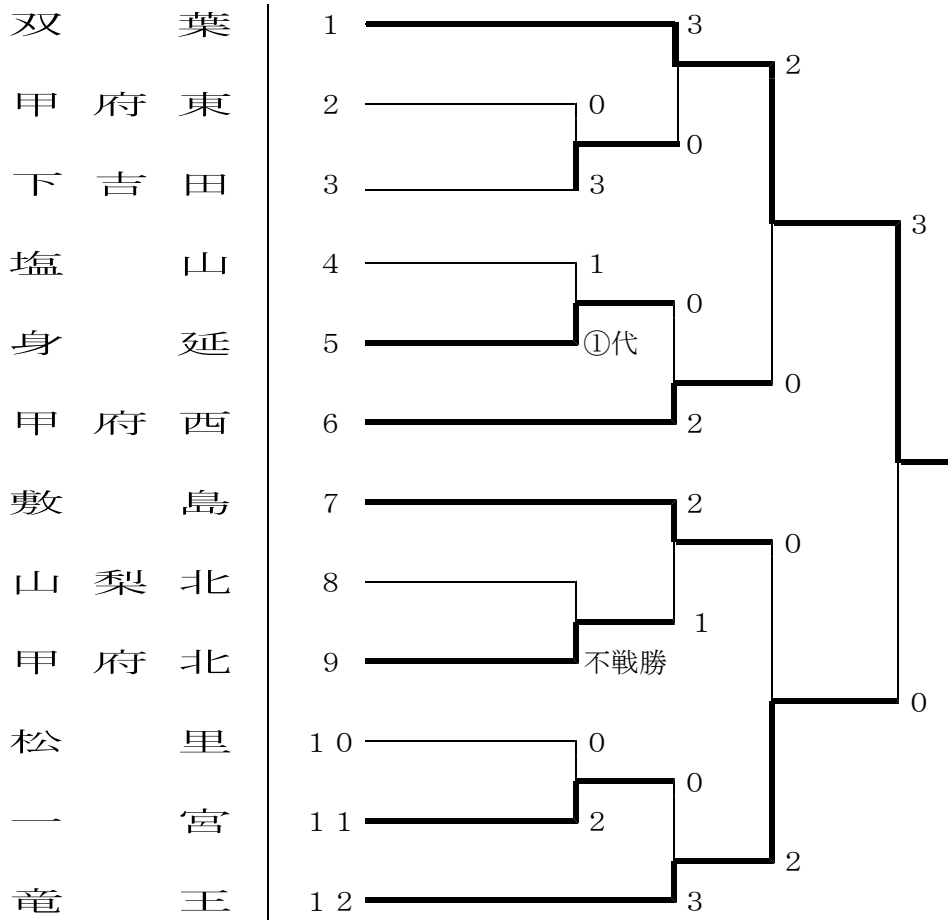

女子団体

関東大会代表決定戦