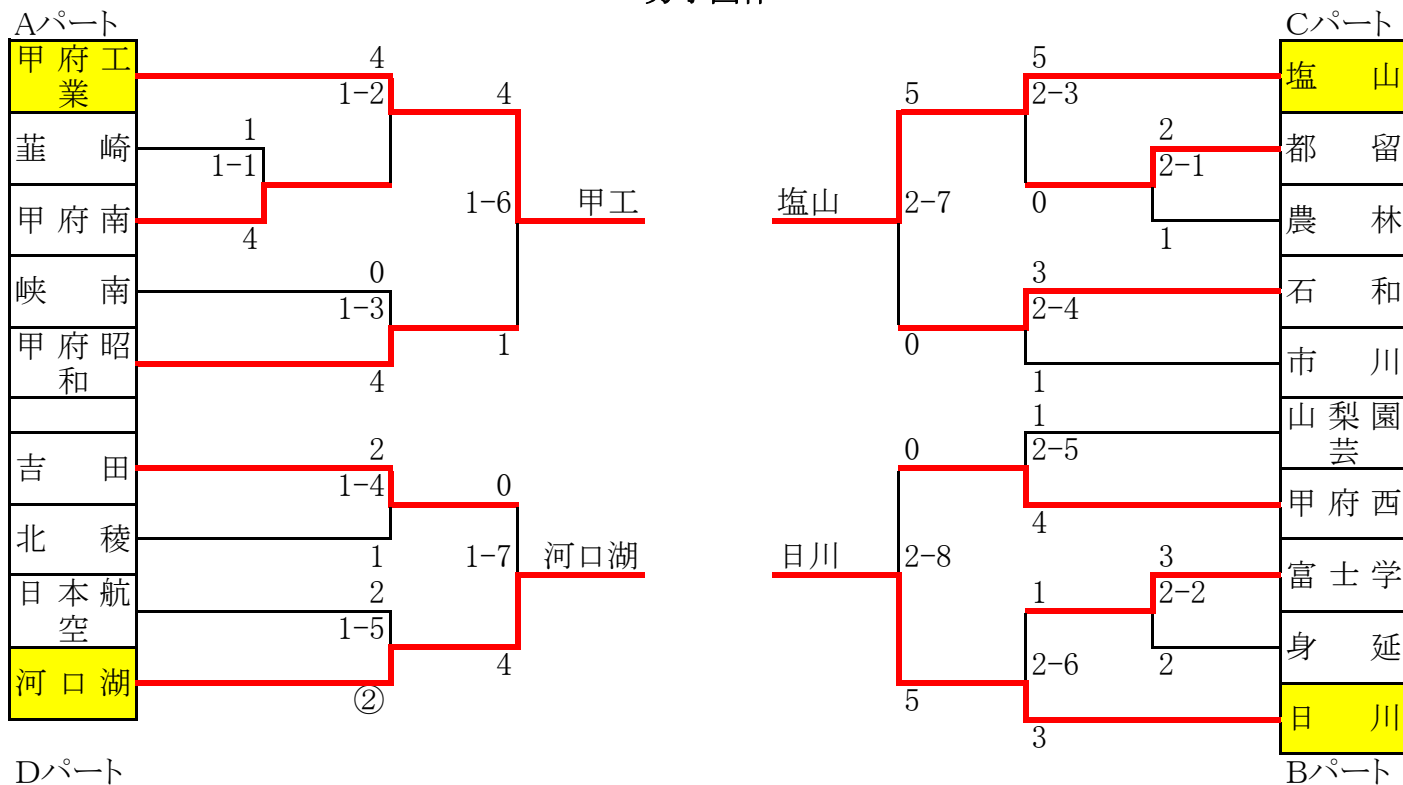

男子団体

1～4位決定リーグ

| | 甲府工業 | 日川高校 | 塩山高校 | 河口湖高 | 勝 | 負 | 分 | 順位 |
|------|------|------|------|------|---|---|---|----|
| 甲府工業 | | ② | ③ | ④ | 3 | 0 | 0 | 1 |
| 日川高校 | ▲① | | ⑤ | ④ | 2 | 1 | 0 | 2 |
| 塩山高校 | ▲① | ▲① | | ▲② | 0 | 3 | 0 | 4 |
| 河口湖高 | ▲① | ▲① | ③ | | 1 | 2 | 0 | 3 |

5～8位決定リーグ

| | 甲府昭和 | 甲府西高 | 石和高校 | 吉田高校 | 勝 | 負 | 分 | 順位 |
|------|------|------|------|------|---|---|---|----|
| 甲府昭和 | | ④ | ⑤ | ▲② | 2 | 1 | 0 | 5 |
| 甲府西高 | ▲① | | ⑤ | ③ | 2 | 1 | 0 | 6 |
| 石和高校 | ▲① | ▲① | | ▲① | 0 | 3 | 0 | 8 |
| 吉田高校 | ③ | ▲② | ③ | | 2 | 1 | 0 | 7 |

最終戦

| | 先鋒 | 次鋒 | 中堅 | 副将 | 大将 | 勝ち点 |
|------|--------|----|--------|------|----|-----|
| 甲府工業 | 土肥 (将) | 高橋 | 土肥 (竜) | 樋本 | 椎木 | 2 |
| | ○ | | | ○ | | |
| | 優勢 | × | 内股 | 上四方固 | × | |
| 日川高校 | | | ○ | | | 1 |
| | 標 | 塩澤 | 茅野 | 小池 | 内藤 | |
| | 先鋒 | 次鋒 | 中堅 | 副将 | 大将 | 勝ち点 |