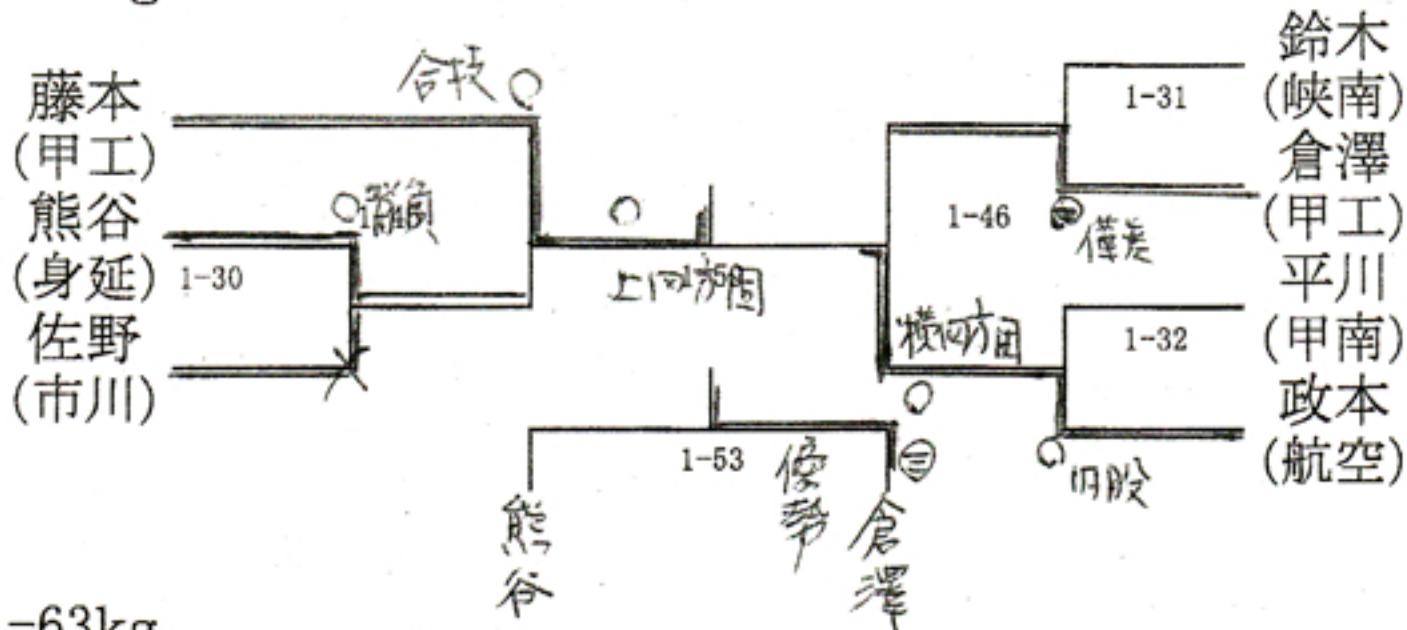

女子個人

-48kg

	三枝(甲工)	木村(塩山)	小林(市川)	宮川(塩山)	勝	負	分	順位
三枝(甲工)		1-57 X	1-33 O合技	1-26 O勝	2		1	1
木村(塩山)	X		1-27 O合技	1-34 O合技	2		1	2
小林(市川)	△	△		1-43 X		2	1	4
宮川(塩山)	△	△	X			2	1	3

X 引き分け
△ 負け

順位決定による
順位決定による

-52kg

	奥秋(航空)	大久保(甲工)	小山田(塩山)	小林(東海)	勝	負	分	順位
奥秋(航空)		1-55 X	1-35 X	1-28 O勝	1		2	2
大久保(甲工)	X		1-29 X	1-36 O合技	1		2	1
小山田(塩山)	X	X		1-44 O合技	1		2	3
小林(東海)	△	△	△		0	3		

順位決定による

-57kg

-63kg

-70kg

-78kg

	志村(塩山)	小澤(城西)	遠藤(身延)	勝	負	分	順位
志村(塩山)		1-42 △	1-30 O勝	2	1		2
小澤(城西)	△		1-40 O合技	3	0		1
遠藤(身延)	△	△		1	2		3

+78kg

	雨宮(東海)	秋山(塩山)	神山(甲工)	勝	負	分	順位
雨宮(東海)		1-63 O大外	1-50 O勝	3			1
秋山(塩山)	△		1-42 O合技	1	1	1	3
神山(甲工)	△	X		1	1	1	2

順位決定による