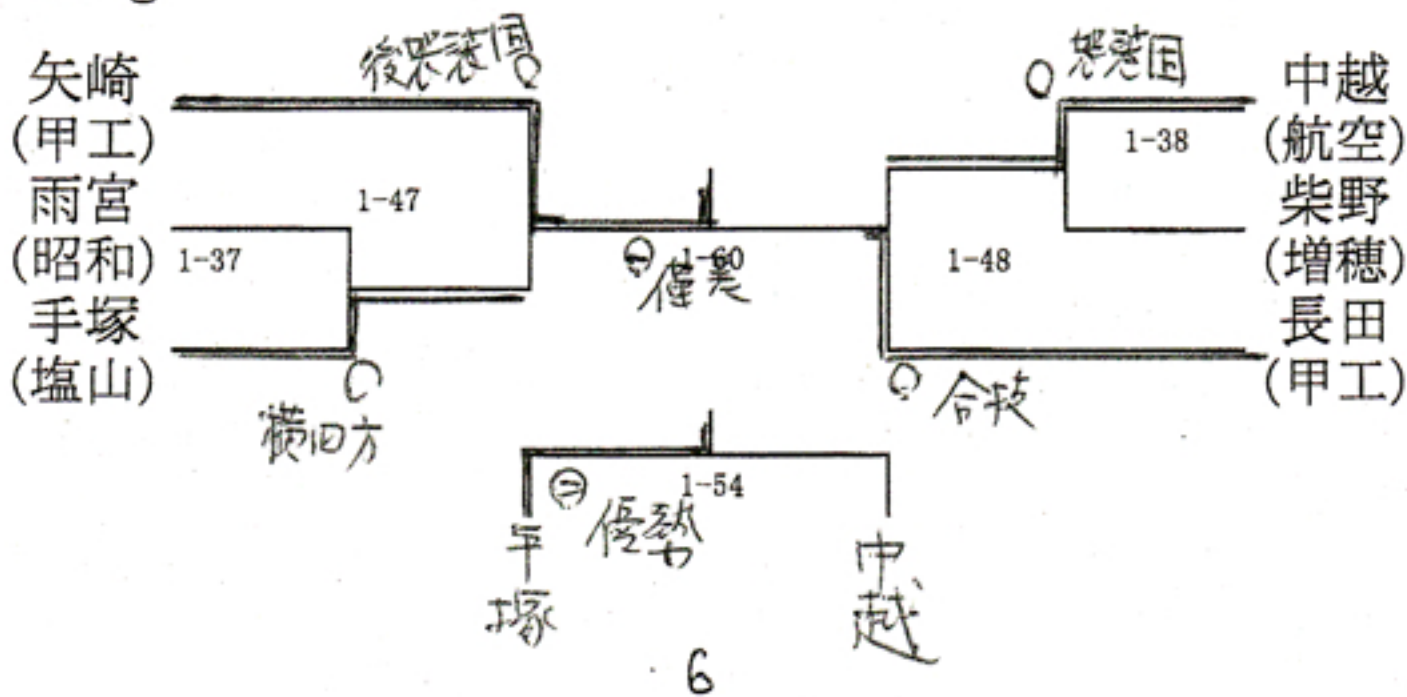

女子個人

-48kg

	三枝(甲工)	木村(塩山)	小林(市川)	宮川(塩山)	勝	負	分	順位
三枝(甲工)		1-57 X	1-33 O合技	1-26 O勝	2		1	1
木村(塩山)	X		1-27 O合技	1-34 O合技	2		1	2
小林(市川)	△	△		1-43 X		2	1	4
宮川(塩山)	△	△	X			2	1	3

X 引き分け
△ 負け

順位決定による
順位決定による

-52kg

	奥秋(航空)	大久保(甲工)	小山田(塩山)	小林(東海)	勝	負	分	順位
奥秋(航空)		1-55 X	1-35 X	1-28 O勝	1		2	2
大久保(甲工)	X		1-29 X	1-36 O合技	1		2	1
小山田(塩山)	X	X		1-44 O合技	1		2	3
小林(東海)	△	△	△		0	3		

順位決定による

-57kg

-63kg

-70kg

-78kg

	志村(塩山)	小澤(城西)	遠藤(身延)	勝	負	分	順位
志村(塩山)		1-42 △	1-30 O勝	2	1		2
小澤(城西)	△		1-40 O合技	3	0		1
遠藤(身延)	△	△		1	2		3

+78kg

	雨宮(東海)	秋山(塩山)	神山(甲工)	勝	負	分	順位
雨宮(東海)		1-63 O大外	1-50 O勝	3			1
秋山(塩山)	△		1-42 O合技	1	1	1	3
神山(甲工)	△	X		1	1	1	2

順位決定による