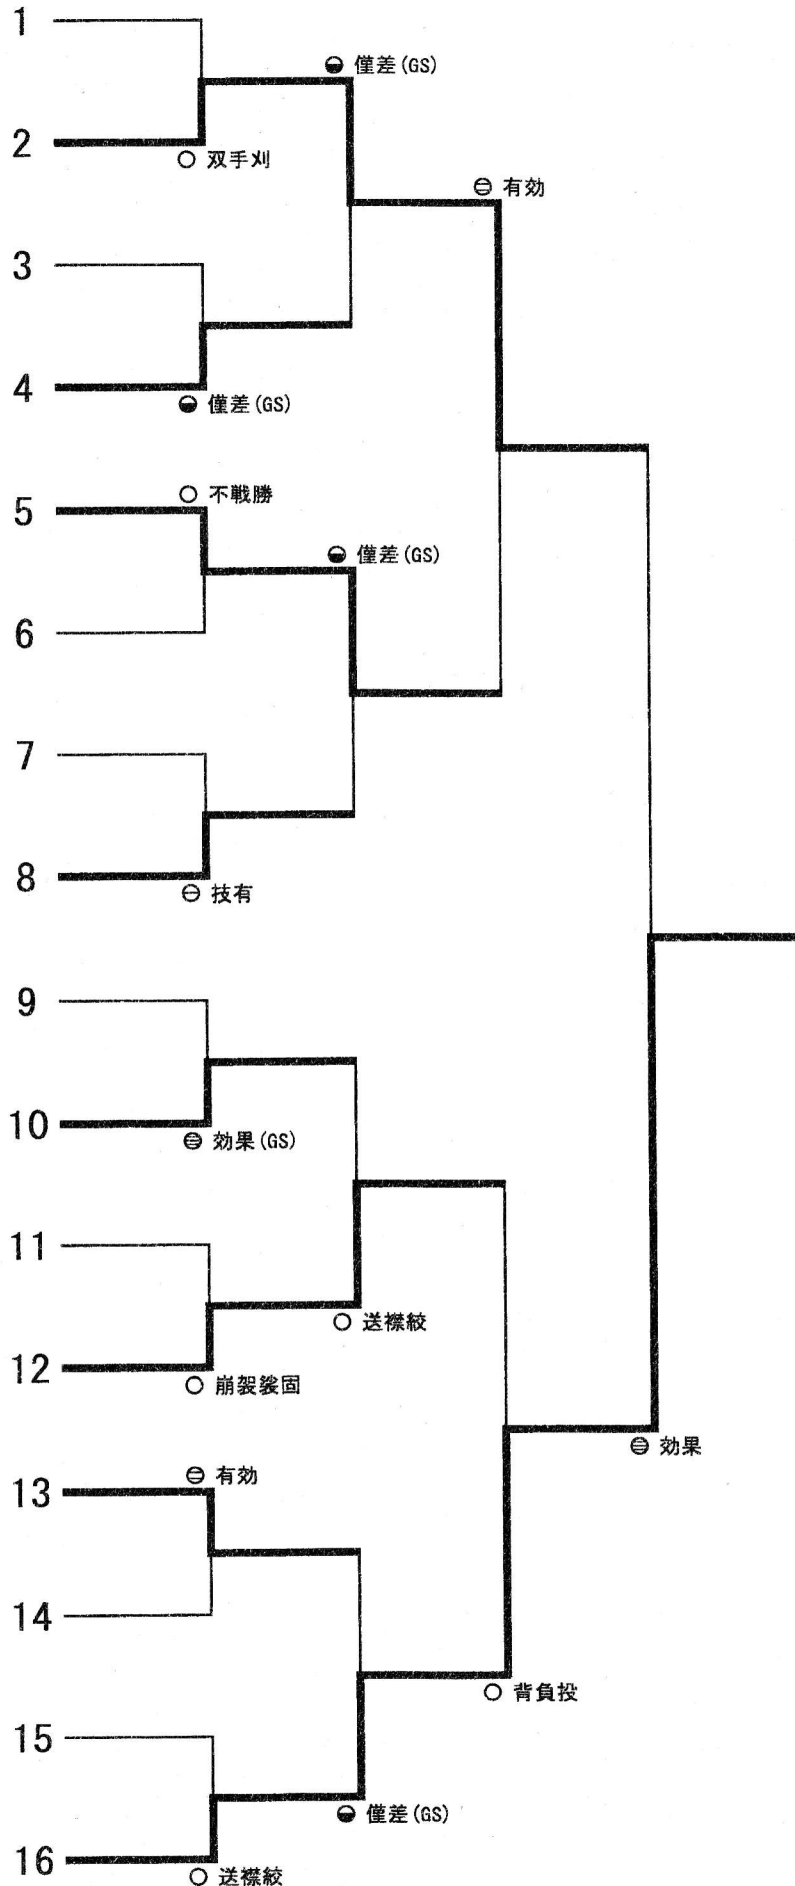

女子個人52kg級試合結果

小山田 絵美
(山梨 県立塩山)

宮本 亜紀
(東京 淑徳)

宮下 茉弓
(茨城 土浦日本大学)

羽生 亜希子
(千葉 木更津総合)

秋山 藍里
(群馬 高崎経済大学附属)

平林 るい
(埼玉 埼玉栄)

竹内 愛美
(神奈川 桐蔭学園)

塚原 唯有
(栃木 白鷗大学足利)

羽成 美貴
(茨城 土浦日本大学)

高橋 芳実
(栃木 國學院大學栃木)

田上 愛香
(千葉 八千代)

赤堀 千尋
(埼玉 花咲徳栄)

粕川 めぐみ
(神奈川 横須賀学院)

奥秋 美香
(山梨 日本航空)

本田 理沙
(群馬 常磐)

三浦 理沙
(東京 渋谷教育学園渋谷)

三浦
理沙