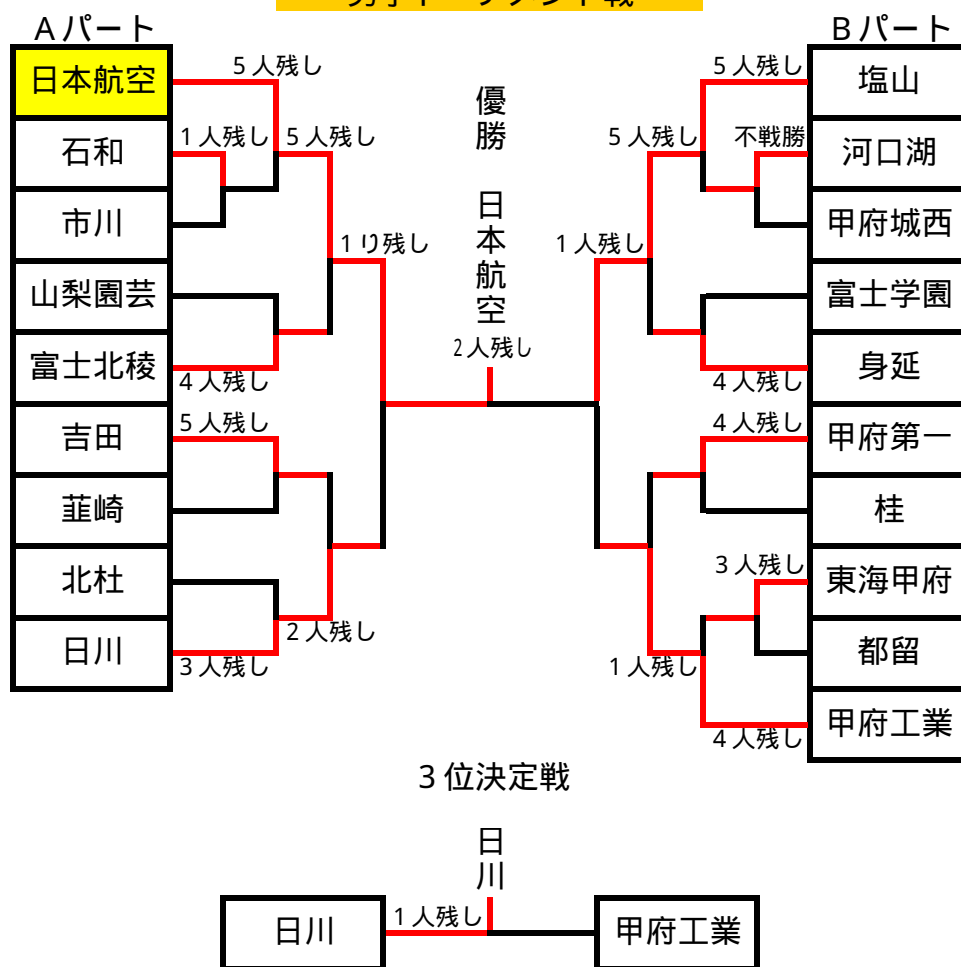

第29回全国高等学校柔道選手権大会 山梨県予選

男子トーナメント戦

決勝戦	先鋒	先鋒	先鋒	次鋒	中堅	副将	副将	大将
航空高校	村松	村松	村松	池田	斉木	イノタイツ	イノタイツ	矢崎
	一本	一本				一本	一本	
	横四方	体落とし	払い腰	引き分	技あり	大外刈	合せ技	2人残り
塩山高校	古川	力久	稲田	稲田	澤木	澤木	成瀬	
	先鋒	次鋒	中堅	中堅	副将	副将	大将	

3位決定戦	先鋒	次鋒	中堅	中堅	副将	副将	大将
日川高校	花輪	岡野	藤巻	藤巻	三枝	三枝	廣瀬
			優勢		一本		
	引き分	有効	効果	引き分	小股掬	引き分	1人残り
甲府工業	込山	芝野	芝野	水上	斉藤	望月	
	先鋒	次鋒	次鋒	中堅	副将	大将	

女子リーグ戦

	日本航空	塩山	甲府城西	山梨園芸	勝	負	分	順位
日本航空		1			2	1		2
塩山					3	0		1
甲府城西					1	2		3
山梨園芸					0	3		

	先鋒	中堅	大将
航空高校	奥秋	伴野	ジャブサマ
			優勢
	効果	掬投	技あり
塩山高校	木村	小山田	楠
	先鋒	中堅	大将