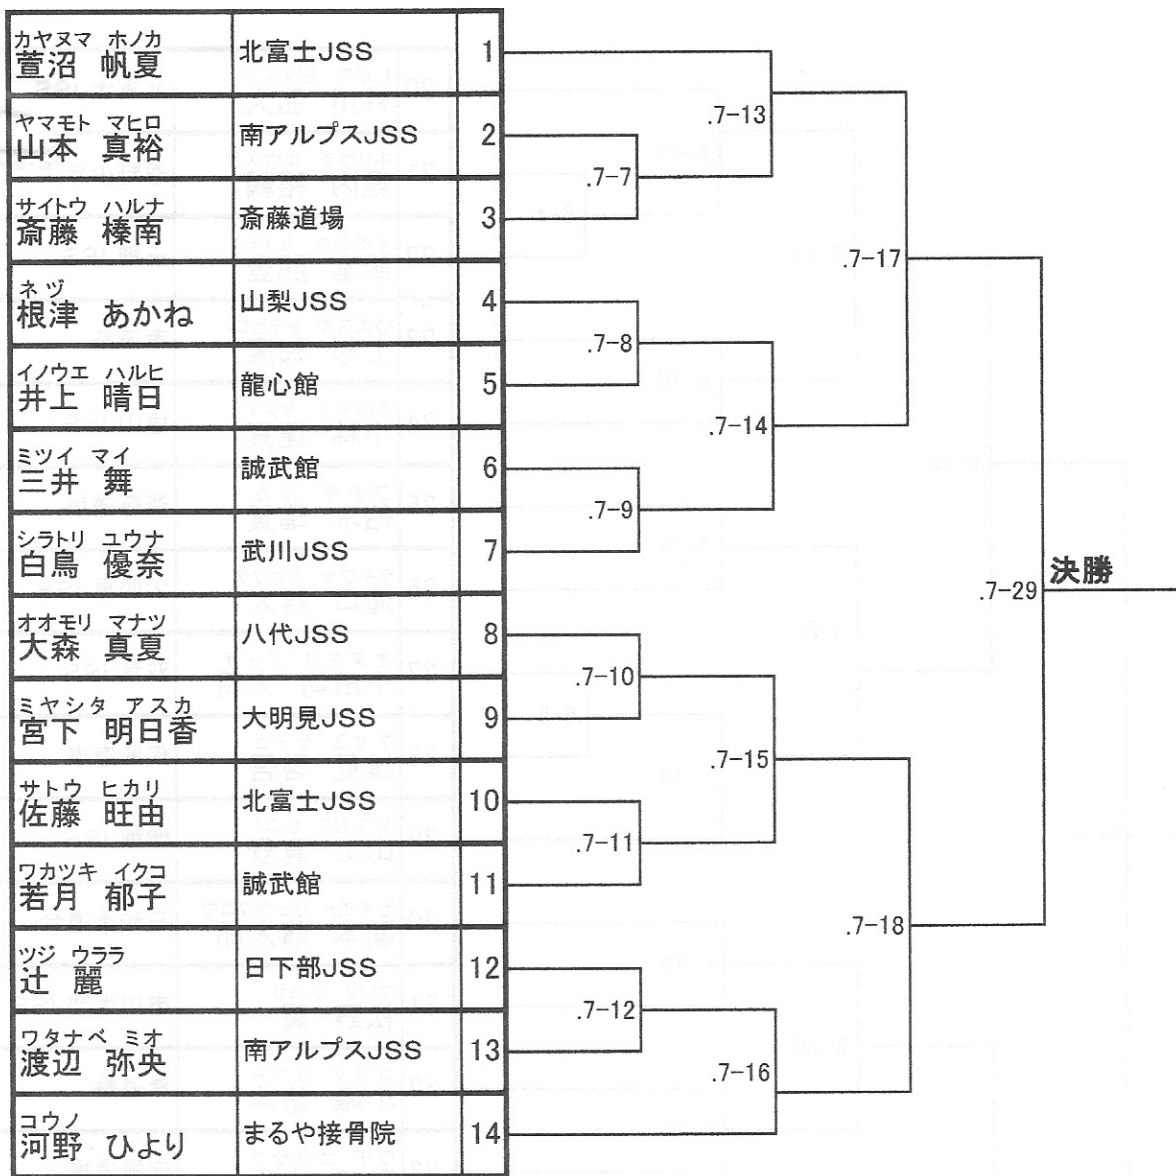

小学校2年以下女子軽量級

第7試合場

小学校 2 年 以下 女 子 重 量 級

第8試合場

クラサワ サエ 倉澤 紗瑛	山梨JSS	1			
切金 利恩	六郷JSS	2	.8-17		
サトウ マキ 佐藤 真紀	疾風道場	3	.8-11		
イシハラ キヨミ 石原 聖	誠武館	4	.8-12		.8-21
フルヤ ユカ 古屋 佑花	まるや接骨院	5	.8-18		
フジモト マミ 藤本 真望	八代JSS	6	.8-13		
カメダ アイリ 亀田 愛里	韭崎市JSS	7			
モチツキ カヤ 望月 果弥	疾風道場	8	.8-14		.8-39
ゴトウ リョウコ 後藤 亮子	まるや接骨院	9	.8-19		
ヤマガミ ハルナ 山上 春奈	増穂JSS	10	.8-15		.8-22
コツボ チコ 小坪 千子	誠武館	11			
ナトリ カエデ 名取 楓	玉穂JSS	12	.8-16		
フナクボ ハルカ 舟久保 遥香	大明見JSS	13	.8-20		
シオザワ ミク 塩沢 美玖	南アルプスJSS	14			

決勝